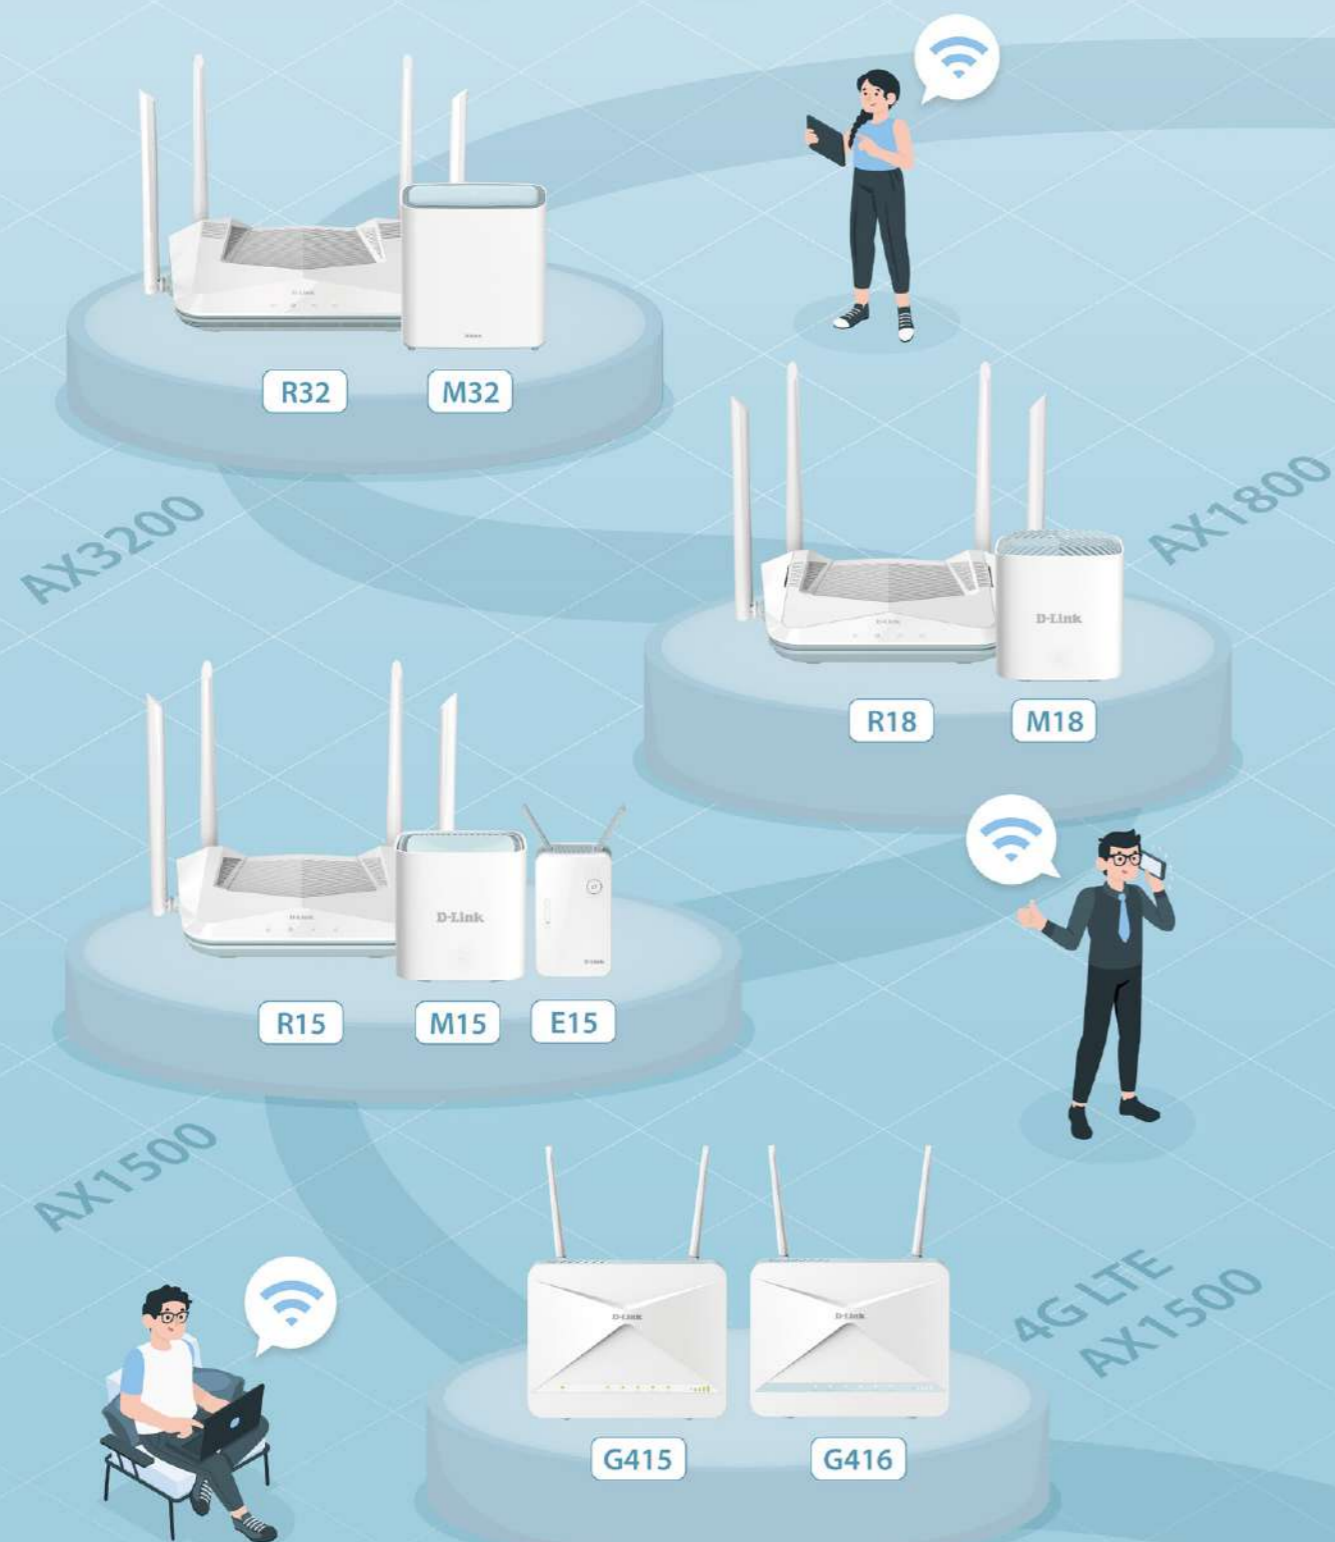

自由搭配 隨意擴充

滿足你所有的連網需求

EAGLE PRO AI — Wi-Fi 6 系列產品規格表

Wi-Fi 6 Wi-Fi 6 機種	4G LTE 無線路由器		Wi-Fi 6 無線路由器					
	G416	G415	R32	M32	R18	M18	R15	M15
型號	G416	G415	R32	M32	R18	M18	R15	M15
產品名	4G LTE AX1500 雙頻無線路由器		AX3200 Mesh 雙頻無線路由器		AX1800 Mesh 雙頻無線路由器		AX1500 Mesh 雙頻無線路由器	
傳輸速率	AX1500 (300+1201Mbps)		AX3200 (800+2402Mbps)		AX1800 (574+1201Mbps)		AX1500 (300+1201Mbps)	
天線形式	外接 2 天線		外接 4 天線	內建 4 天線	外接 4 天線	內建 4 天線	外接 4 天線	內建 4 天線
有線網路	Gigabit x 3	Gigabit x 3	Gigabit x 5	Gigabit x 3	Gigabit x 4	Gigabit x 2	Gigabit x 4	Gigabit x 2
Mesh	V	V	V	V	V	V	V	V
AI 智慧功能	智慧連網 V V V V V V V V 智慧串聯 V V V V V V V V 流量控管 V V V V V V V V 家長模式 V V V V V V V V 智慧助理 V V V V V V V V							
VPN Server	V	V	V	V	V	V	V	V
手機簡易設定	V	V	V	V	V	V	V	V
支援CA	2CA	-						
LTE最高速率	下載 300Mbps 上傳 50Mbps	下載 150Mbps 上傳 50Mbps						
支援SIM卡	Mini SIM (大卡)	Mini SIM (大卡)						

※ 產品功能以實際銷售規格為準 ※