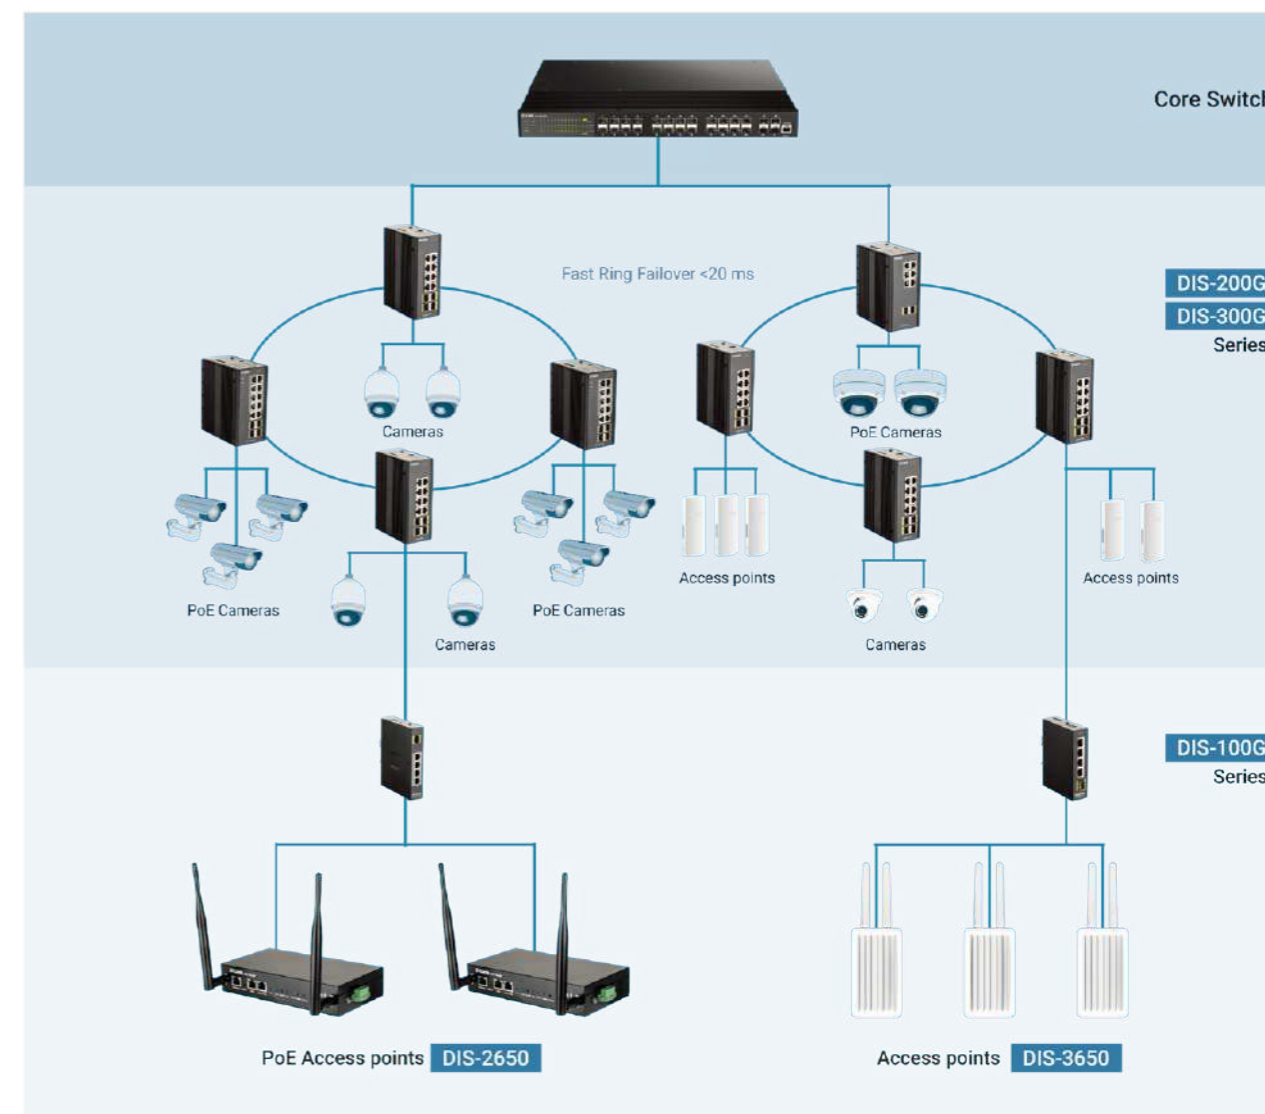

工業級無線網路基地台 | DIS-2650AP、DIS-3650AP

D-Link 室內型工業級無線網路基地台 DIS-2650AP 及室外型工業級無線網路基地台 DIS-3650AP，均為 AC1200 Wave2 工規無線基地台，能提供 Wave 2 高速 Turbo 無線連網，還具備寬溫帶設計，適合酷寒及炎熱環境使用，可承受 -20°C 至 65°C，並支援 MU-MIMO (Multi-User Multi-input Multi-output) 技術，讓更多裝置可以同時連網。

D-Link 工業級無線網路基地台規格比較

功能 / 型號	DIS-2650AP	DIS-3650AP
產品定位	室內型	室外型
操作溫度範圍	-20 ~ 65°C	-20 ~ 65°C
網路埠	2 x Gigabit 有線網路埠	1 x Gigabit 有線網路埠 + 1 x console port
Poe標準	802.3at PoE / DC-In 設計	802.3at PoE / DC-In 設計
防護等級	IP30 防護	IP67 防塵防水
天線設計	外接天線	外置型全向天線
突波防護	支援 2KV Surge Protection 與 15KV ESD protection	支援 6KV Surge Protection 與 15KV ESD protection
多種模式	AP, WDS, WDS with AP, Wireless Client Mode	AP, WDS, WDS with AP, Wireless Client Mode
集中管理軟體	支援 Nuclias Connect、Nuclias APP	支援 Nuclias Connect、Nuclias APP

由於工業網路已經成全球自動化的標準通訊技術之一，D-Link 將持續提供多樣化且完整的工業網路交換器及無線網路基地台，具備的特性包括工業級的可靠度，網路硬體備援，親民簡單的管理介面，無縫整合地高安全性和最佳的性價比。並符合工業認證標準，可以承受最嚴峻的環境使其成為工業佈署之最佳選擇，成為使用者最合適的企業解決方案。

應用場域

應用架構參考