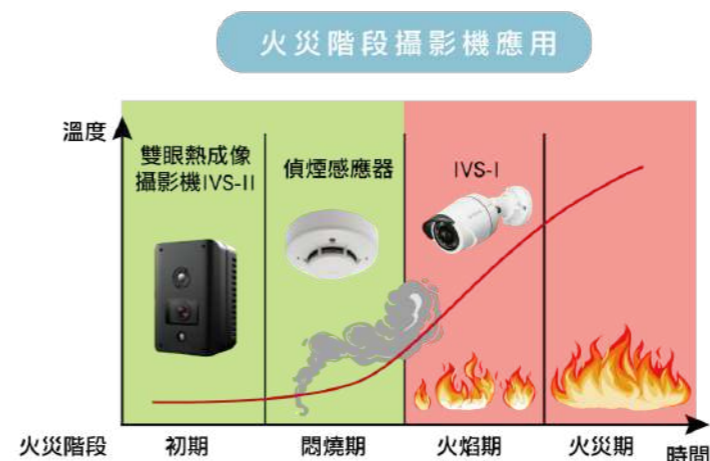

說，比安裝在 Windows 來得容易。因此 D-Link Nuclias Connect 更是新增可安裝於 Linux 的電腦中、運作於 Linux 作業系統，DNC 將擁有更多的資源來進行無線網路的管理，適用於龐大規模的無線 AP 佈建環境。

DNH-100 硬體控制器與 Nuclias Connect 軟體控制器的管理功能相同，僅管理架構差異，請參考下表。

nuclias by D-Link	Nuclias Connect	無線網路硬體控制器	無線網路軟體控制器
	型號	DNH-100	DNC
	管理 AP 上限	100	1,000

極早期告警 4S 安防系統 於智慧防災應用

目前市場上針對防火告警方案有許多種類：

1. 煙霧偵測器

動作原理為發光室發射光源，撞擊煙粒子造成光線散亂，當受光室感應到光線時，煙濃度達到設定警報之濃度時，立即發佈火警警報。

3. 智能影像辨識

動作原理為運用攝影機擷取影像，並針對煙霧及火焰影像的特性作畫面影像比對及分析，當偵測到有此特性之影像則發佈火警警報。

2. 溫度偵測器

動作原理為偵測週遭溫度，當偵測器周遭溫度上升到一定標準時（一般為 65 度），探測器會立即發佈火警警報。

4. 溫度偵測攝影機 (熱成像攝影機)

運作原理主要是吸收外界物體所散發出來的紅外線輻射能量，經過後端影像處理形成影像，並根據所吸收紅外線訊號強度來分析被拍攝物體的表面溫度，當偵測溫度高於預設溫度即發佈警告訊號。

	熱成像攝影機	煙霧偵測器	溫度偵測器	影像煙霧偵測	影像火焰偵測
偵測原理	接收被照物體表面紅外線輻射	發射光源到煙霧粒子，折射回受光室	偵測空間附近溫度	運用影像比對技術辨別	運用影像比對技術辨別
觸發需要條件	被照物體表面溫度高於預設溫度	煙霧濃度達到一定濃度才可折射光源	須空間內熱能達到預設溫度	影像內有類似煙霧物件影像	影像內有類似火焰物件影像
可偵測範圍	室外一般可達 1-200 米及更高，室內則 3-8 米 (視鏡頭及感光元件規格有所不同)	10-15 坪 (依架設高度不同)	10-15 坪 (依架設高度不同)	攝影機拍攝範圍 (視鏡頭規格)	攝影機拍攝範圍 (視鏡頭規格)
偵測限制	盡量避免陽光直射鏡頭	煙霧濃度達到一定濃度才可折射光源	須空間內熱能達到預設溫度	偵測物件需最少有 100X100 有效畫素	偵測物件需最少有 100X100 有效畫素
準確率	100%	100%	100%	90% ↓	90% ↓
環境要求	無	室內	室內	無	無
架設成本	高	低	低	中	中
優點	極早期通報	成本低	成本低	攝影機可同時監視使用	攝影機可同時監視使用
缺點	單價高	煙霧需達到一定濃度才告警，通常室內已濃煙漫佈	溫度需達到一定溫度才告警，通常室內已高溫	有機率誤報	有機率誤報

針對各告警方案於火災發生動作之時間軸可參考下圖

D-Link 4S 安防系統之溫度偵測攝影機運用各種溫度產生不同波長之光線特性來測量溫度，運用於火災防範。此系統可偵測火災於發生前的極早期，故此防災觀念又稱為極早期告警。

由於煙霧及火苗都是無形的，所以防火非常不容易，而室外環境又常常受限於地形風向等因素，讓防災變得更加困難。下圖為溫度攝影機運用於森林防火之實際案例，圖右為一般攝影機畫面，圖左為溫度攝影機畫面，溫度攝影機能顯示現場偵測點之溫度，當溫度高於預設溫度時，攝影機會提供告警訊息。