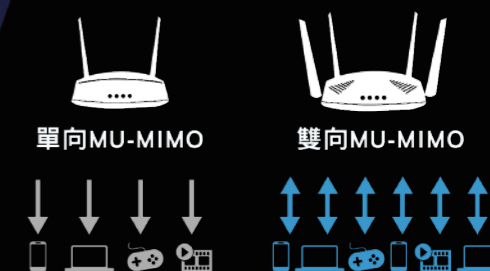

由於訊號會互相干擾，鄰近您的 Wi-Fi 可能會讓您在自家 Wi-Fi 時速度減慢。BSS 著色機制藉由導入色碼機制為每一個傳輸信號上色，一群相互關聯的路由器和裝置們使用相同的色碼，如此便使每一次的傳輸更容易識別。

有了 BSS 著色機制，設備可以根據信號的顏色來判斷是否傳輸信號或忽略它。如此可降低信號間的干擾，減少 Wi-Fi 降速問題並增加 Wi-Fi 訊號範圍。

TWT 時間喚醒技術 提高待機時間，減少電力消耗

隨著 IoT (物聯網) 裝置愈來愈流行，例如：無線網路攝影機、智慧插座，甚至是各種感應器等。802.11ax 提供了 TWT (Target Wake Time) 功能，利用排程機制讓路由器與這類型裝置協議，確認裝置會在何時傳送及接收資料並記錄。

透過此排程機制，還能確保裝置啟動傳輸時，不會與其他裝置的傳輸時間衝突。而當不是傳輸時間時，IoT 裝置便會維持不活動的休眠省電狀態，讓這些裝置的電池壽命都能夠延長。

雙向 MU-MIMO (上行 / 下載)

同一時間可與多台裝置進行傳輸

現行 802.11ac 能夠在單一時間間隔下，與多台裝置同時進行傳輸，但僅限於下載傳輸的情況下，在這個網路分享與資訊互傳十分密切的時代，顯得有點不合時宜。

而新的 802.11ax 改變了這個缺點，現在就連上行也支援 MU-MIMO，將多裝置同時傳輸的限制解放，更充分使用網路資源。如此，除了能善用頻寬、節省裝置等待接收的時間之外，更大幅提升連線品質，完美解決家用裝置日益增加的網路延遲問題，讓使用體驗更好。