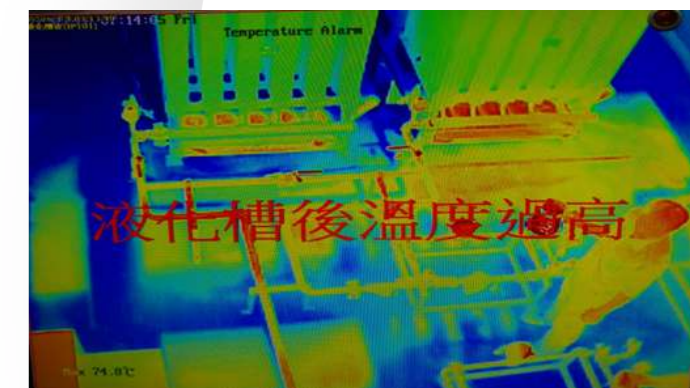

4. 溫度偵測攝影機 (熱成像攝影機)

運作原理主要是吸收外界物體所散發出來的紅外線輻射能量，經過後端影像處理形成影像，並根據所吸收紅外線訊號強度來分析被拍攝物體的表面溫度，當偵測溫度高於預設溫度即發佈警告訊號。

	熱成像攝影機	煙霧偵測器	溫度偵測器	影像煙霧偵測	影像火焰偵測
偵測原理	接收被照物體表面紅外線輻射	發射光源到煙霧粒子，折射回受光室	偵測空間附近溫度	運用影像比對技術辨別	運用影像比對技術辨別
觸發需要條件	被照物體表面溫度高於預設溫度	煙霧濃度達到一定濃度才可折射光源	須空間內熱能達到預設溫度	影像內有類似煙霧物件影像	影像內有類似火焰物件影像
可偵測範圍	室外一般可達 1-200 米及更高，室內則 3-8 米 (視鏡頭及感光元件規格有所不同)	10-15 坪 (依架設高度不同)	10-15 坪 (依架設高度不同)	攝影機拍攝範圍 (視鏡頭規格)	攝影機拍攝範圍 (視鏡頭規格)
偵測限制	盡量避免陽光直射鏡頭	煙霧濃度達到一定濃度才可折射光源	須空間內熱能達到預設溫度	偵測物件需最少有 100X100 有效畫素	偵測物件需最少有 100X100 有效畫素
準確率	100%	100%	100%	90% ↓	90% ↓
環境要求	無	室內	室內	無	無
架設成本	高	低	低	中	中
優點	極早期通報	成本低	成本低	攝影機可同時監視使用	攝影機可同時監視使用
缺點	單價高	煙霧需達到一定濃度才告警，通常室內已濃煙漫佈	溫度需達到一定溫度才告警，通常室內已高溫	有機率誤報	有機率誤報

針對各告警方案於火災發生動作之時間軸可參考下圖

D-Link 4S 安防系統之溫度偵測攝影機運用各種溫度產生不同波長之光線特性來測量溫度，運用於火災防範。此系統可偵測火災於發生前的極早期，故此防災觀念又稱為極早期告警。

由於煙霧及火苗都是無形的，所以防火非常不容易，而室外環境又常常受限於地形風向等因素，讓防災變得更加困難。下圖為溫度攝影機運用於森林防火之實際案例，圖右為一般攝影機畫面，圖左為溫度攝影機畫面，溫度攝影機能顯示現場偵測點之溫度，當溫度高於預設溫度時，攝影機會提供告警訊息。

溫度攝影機畫面 一般攝影機畫面

有些特定場所 (Ex. 液化氣體槽或變電站) 不方便人員進入或長時間停留，但又怕火源靠近或設備異常高溫引起火災或爆炸。下圖為台灣醫院液化氧氣槽實際畫面，當有高溫靠近時，溫度偵測為 74.8 度，超過預設溫度 70 度的告警畫面。

D-Link 4S 安防系統之溫度偵測攝影機能在火災還未燃燒之前，就探測出可能引發災難的熱源源頭，比起傳統煙霧偵測器及溫度偵測器的告警觸發時間提前許多，此提前告警時間運用於救災及人員疏散可謂黃金救災時間，既可減少財務損失又能降低人員傷亡。