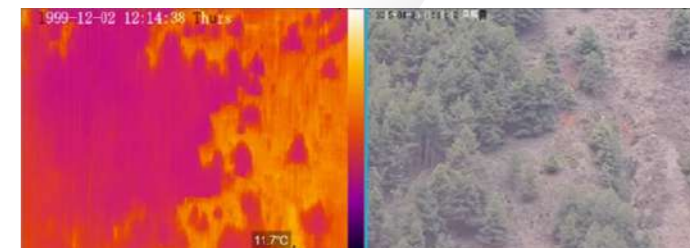

溫度攝影機畫面 一般攝影機畫面

有些特定場所 (Ex. 液化氣體槽或變電站) 不方便人員進入或長時間停留，但又怕火源靠近或設備異常高溫引起火災或爆炸。下圖為台灣醫院液化氧氣槽實際畫面，當有高溫靠近時，溫度偵測為 74.8 度，超過預設溫度 70 度的告警畫面。