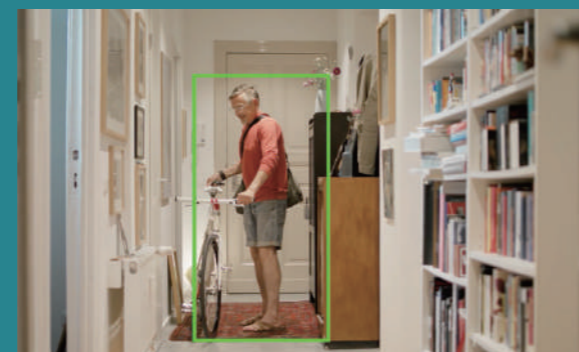

旋轉式攝影機 360° 全景監看

DCS-8526LH Full HD 旋轉式無線網路攝影機的視角 138° 且可水平 340°、垂直 100° 旋轉鏡頭，達到 360° 全景監看。更可設定常用的預設位置，您只需輕輕一按即可快速旋轉至欲監看的角度。現在，您可以快速地切換到特定區域，持續關注心愛的寵物或是其他移動目標，讓您監看 360° 全景空間的即時影像。

人體偵測 準確不失誤

使用預警系統最討厭的就是「誤報」，這不只浪費使用者確認事件的時間，也會造成虛驚一場的無奈。因此，為了提高偵測的準確度，D-Link 研發團隊設計了人體偵測功能，藉由一次次的修正與 AI 邊緣運算的技術，可以準確辨識出偵測到的只是一般移動物體或移動中的人，讓每一次的事件通知都是如此的精確。D-Link 用心，使用者放心。

自動影像追蹤功能

市面上的移動偵測功能通常在發現移動事件時，目標已經離開攝影機的視線範圍了。因此 DCS-8526LH 推出自動影像追蹤功能，利用 Full HD 的高解析度畫質全景監看，就如同用自己的眼睛親臨現場，無論目標移動到哪裡都可以自動追蹤目標。當超過時間不再偵測事件時，鏡頭會自動恢復原始位置，Full HD 旋轉式無線網路攝影機全面監控環境，任何事物都不放過。

400 流明白光 彩色夜視功能