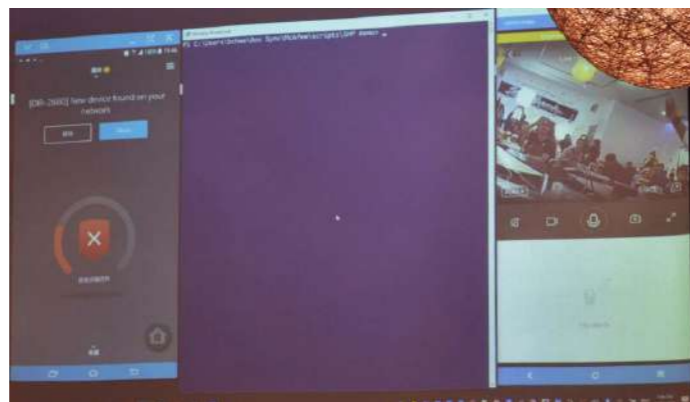

路徑與修復路徑等功能。Wi-Fi Mesh 的展示頁面：<http://www.dlinktw.com.tw/WiFiMesh/index.html>

而且，D-Link Wi-Fi Mesh 的最佳連網路徑，除了考量無線訊號強弱之外，也考量著整體無線傳輸性能，畢竟手持裝置的無線多半都低功率，要透過 C → B → A 的連網最佳訊號，不如讓手機直接連 A，獲得最好的傳輸性能。

這也是因為 D-Link 自行研發 Wi-Fi Mesh 的技術，才可有著彈性的配置與最佳化的連網路徑。

上半場，Emma 主要說明如何讓 Wi-Fi Mesh 簡單好用、智慧無縫，而接著交棒給 McAfee 消費性市場經理 Grace 來分享，McAfee 在路由器中所扮演的角色。

實際要如何使用 D-Link Wi-Fi Mesh 路由器與 McAfee 的網路安全保護，這邊就請 McAfee 的 Benny 來實際展示給大家看，現場 Benny 透過 D-Link Wi-Fi Mesh 路由器架設了網路，並安裝了 Alexa 語音助理、網路攝影機與智慧燈泡，以及各式手機，來考驗 McAfee 的網路安全保護與家長監控。

一開始 Benny 就透過呼叫 Alexa 開啟 D-Fend app，並回報目前網路的連線狀態，有多少裝置連線以及是否被保護，只不過目前 Alexa 只聽得懂英文，因此說國語、台語、臺灣國語都不行。

這次體驗會，也邀請大家連上 D-Link 的無線網路，因此 Benny 手機中的 D-Fend app，就收到相當多的 New device 的通知。

只要連上 D-Link 的無線網路就已被保護了，如果你不小心點了中頭獎、抽中 iPhone，或突然繼承大筆遺產，這時點下你以為是正常的網址，結果被轉連結到釣魚網站，把自己賣給網路上的駭客。

但是，各位不用擔心 D-Link 的 EXO 路由本身就搭載著 McAfee 的安全機制，因此會阻擋這類釣魚、有毒的網站訪問，就像下圖詢問你是否、確定要連上這網站。

接著家長監控，McAfee 是以「人」為概念設計，你可先新增小孩子的名稱與年齡，接著指派哪些連線的裝置是小孩在使用的，接著就可依據上網時間、網站類別，來管理小孩使用的裝置，什麼時候可以上網，上哪些網站。

分享到這，也跟大家說明 D-Link Wi-Fi Mesh 的彈性與智能，以及 McAfee 對於網路安全、家長監控的優良功能，而且購買 D-Link 這系列 D-Fend 功能路由器，更可贈送 2 年 McAfee LiveSafe 的防毒軟體訂閱授權，而且這是無使用裝置上限，這也是 D-Link 與 McAfee 合作所帶來的好處。

D-Link x McAfee 智能 Wi-Fi Mesh 居家安全防護，保障無線上網品質與網路安全。

掃我看完整版文章！
www.xfastest.com/thread-228762-1-1.html