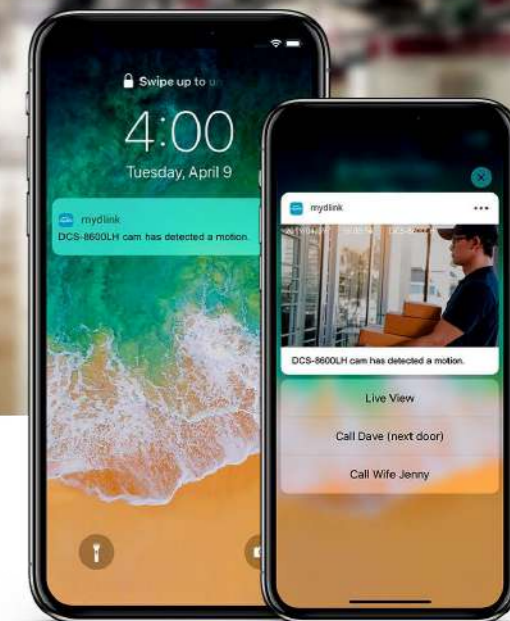

DCS-8515LH 具備了 360° 全景監看、強大的自動影像追蹤功能、AES 雙層加密、雲端錄影、隱私模式鏡頭關閉、5 米夜視功能，並支援語音助理 Google Assistant 與 Alexa 的 HD 旋轉式無線網路攝影機。這是一款全視角、超強即時監控攝影機，能夠自動影像追蹤並告警提醒。全方位監控，影像不遺漏。

D-Link 旋轉式無線網路攝影機比較		
型號	DCS-8525LH	DCS-8515LH
外觀		
畫素	1080p	720p
網路埠	v	-
無線網路	v	v
雙向語音	v	v
自動追蹤	-	v
隱私模式	v	v
啟用隱私模式時鏡頭關閉	-	v
記憶卡插槽	256G	256G

* 請更新至最新版軟體