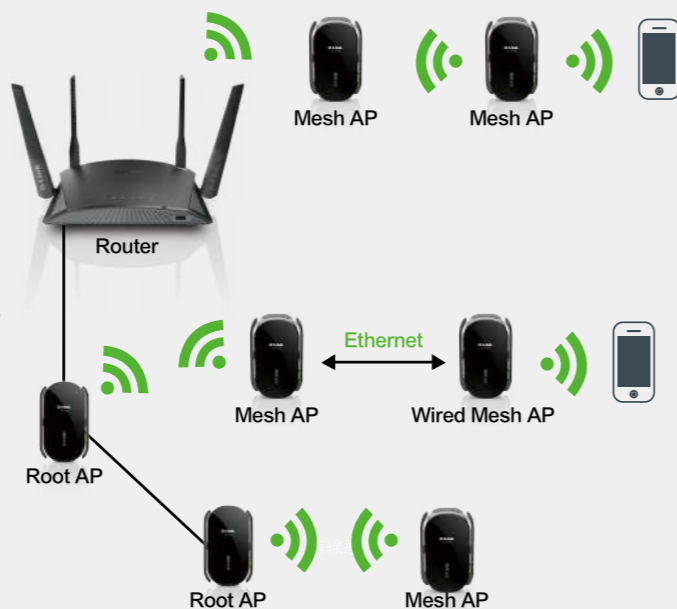

平面一整層配置建議 (1+2)

可以用有線或無線的方式擴充延伸器，
牆再厚，空間再大都不是問題！

看更多配置範例參考
www.dlinktw.com.tw/WiFiMesh

Q : Wi-Fi Mesh 實際應用架構如何？

有線或無線 5GHz 彈性打造的 Mesh 無線延伸通道，輕鬆透過擴充
無線延伸器來增加居家網路無線訊號覆蓋範圍。全系列最多可搭載
高達 7 個 Wi-Fi Mesh 無線延伸器。

Router

可管理整體無線網路

Root AP

採用有線網路連接的 AP，在整個無線網路中可能具備多個 Root APs

Mesh AP

透過無線網路連接的稱為 Mesh AP，於架構中可支援 2 個無線節點

Wired Mesh AP

採用有線連接的 AP 與其他 Mesh AP 連結，可使用不同 Channel

降低無線干擾

DCS-8515LH
HD 旋轉無線網路攝影機
懶人包

Q : DCS-8515LH 攝影機
的移動追蹤功能
是什麼？

自動影像追蹤功能，它會自動水平旋
轉鏡頭追蹤移動事件，如同自己的眼
睛一般，無論物體移動到何處都可以
自動追蹤目標。另外自動追蹤影像功
能一次僅能追蹤一個對象，當攝影機
偵測影像中有多個移動物體時，將會
影響自動追蹤功能效果。當攝影機平
放時僅有水平角度自動追蹤。若使用
天花板模式時，攝影機支援水平 / 垂
直自動追蹤。

Q : 什麼是全景觀看？
一鍵切換觀看又是什麼？

隨時即時監看，無時無刻偵測目標，
HD 旋轉式無線網路攝影機可視角度
為 360 全景觀看，您只需要輕輕一按
即可快速旋轉至欲監看的畫面。可以
快速地切換到特定區域，不間斷地監
看心愛的寵物，防範入侵者或是鎖定
其他移動目標。

Q : D-Link 攝影機都有的
AES 加密機制
是什麼？

AES 加密機制指的是傳輸、內容雙重
加密，不只通道加密，傳輸的資料也
備受保護，AES 雙層加密技術駭客不
得其門而入，傳輸更安心。