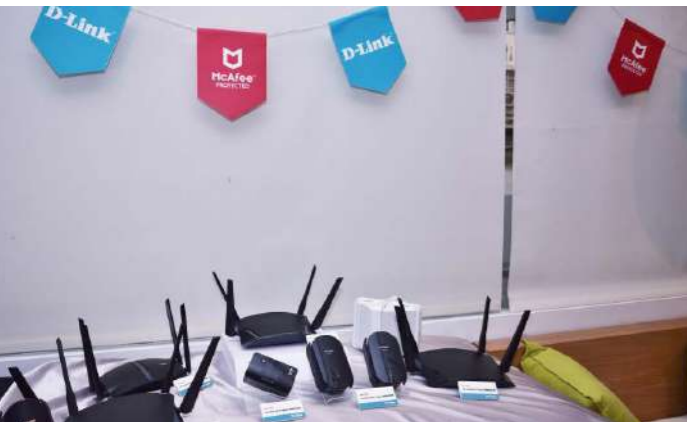

大家在嗑完第一盤炸物後，活動就準備開始囉，先由 D-Link 台灣分公司大家長 Kevin Chung 總經理，來跟大家說聲晚安，也感謝各位百忙之中前來參加體驗會，D-Link 一直以來著重在網通產品研發，除了打造智能、好用的無線路由器之外，也擔心在這人人連網、物物上網的網路時代，一般使用者要如何保障網路安全，也因此藉由 McAfee 的幫助，在路由器成為第一道安全防線，在經由雲端達到最安全的網路使用體驗。

好拉，前菜嗑完之後在活動開始前，先來看看今天的主角群，分別是最新系列的 EXO Wi-Fi Mesh 全系列，現場展示 4 台 DIR-1360、DIR-1760、DIR-1960 與 DIR-2660 無線 Mesh 路由器，以及 2 台 Mesh 延伸器 DIR-1360 與 DRA-2060。

會有這麼多主機與子機，無疑是希望用戶可因地制宜，選擇符合自家需求的無線 Mesh 路由器，在搭配需要的 Mesh 延伸器數量，一台 Mesh 路由器最多可延伸 7 台 Mesh 延伸器，就看各位玩家要怎麼架設網路而定。