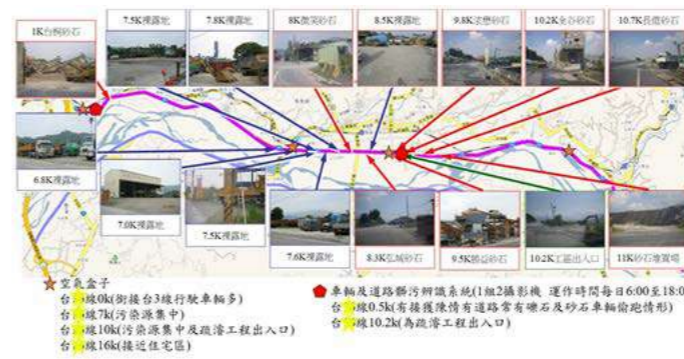

系統特色

1. 提供報表及事件紀錄
2. 車輛異常通知
3. 路面灰塵和髒污通知
4. 統計報告及圖表
5. 空氣質量顯示
6. 電子地圖顯示
7. 實時查看 (Live View)
8. LPR 實時車牌識別
9. LPR 定期上傳快照
10. IVA 灰塵和髒污識別
11. IVA 定期上傳快照