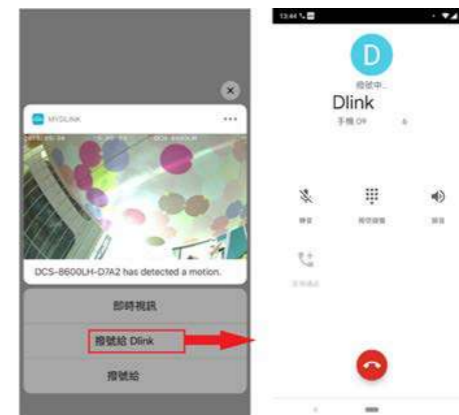

Q : 什麼是全景觀看？
一鍵切換觀看又是什麼？

隨時即時監看，無時無刻偵測目標，
HD 旋轉式無線網路攝影機可視角度
為 360 全景觀看，您只需要輕輕一按
即可快速旋轉至欲監看的畫面。可以
快速地切換到特定區域，不間斷地監
看心愛的寵物，防範入侵者或是鎖定
其他移動目標。

Q : D-Link 攝影機都有的
AES 加密機制
是什麼？

AES 加密機制指的是傳輸、內容雙重
加密，不只通道加密，傳輸的資料也
備受保護，AES 雙層加密技術駭客不
得其門而入，傳輸更安心。

Q : 這台適合旋轉式無線網
路攝影機適合什麼情境
使用？

這台可以用來做家裡的大範圍監控、
移動追蹤功能的告警通知可以做入侵
者監控、也常使用來關心寵物、地下
室的樓梯和後門也都是可以被監控的
範圍喔！

Q : Mydlink APP 的
豐富通知是什麼？

適用以下產品型號：DCS-8000LH、
DCS-8100LH、DCS-8010LH、
DCS-8300LH、DCS-8525LH、
DCS-8515LH、DCS-8600LH。
使用這功能前，必須先設定自動化規
則，將推播通知打開。讓使用者收到
推播警示時，不需要再開啟 mydlink
應用程式，豐富通知可讓您直接從鎖
定螢幕查看警示的詳細資訊，包括觸
發警示的快照。您只需要點選警示通
知，直接開啟相機的即時視訊，深入
瞭解狀況，或撥號給指定聯絡人 (最
多兩筆) 尋求協助。

攝影機偵測到動作時，即可在收到推播通知的同時
撥號給指定連絡人

安卓系統操作說明：
請壓住通知訊息往下拉，就可看到完整
的圖片並選擇撥打給聯絡人。

iOS 操作說明：
若有 3D TOUCH 功能，請重壓一下
通知訊息，即可開啟完整通知。

沒有使用 3D TOUCH 功能的 iOS 使用
者，可以拖曳通知訊息往左滑，再點選
檢視，即可開啟完整通知。

NEWS, WOW!

D-Link 友訊科技榮獲 1111 人力銀行上班族票選為幸福企業