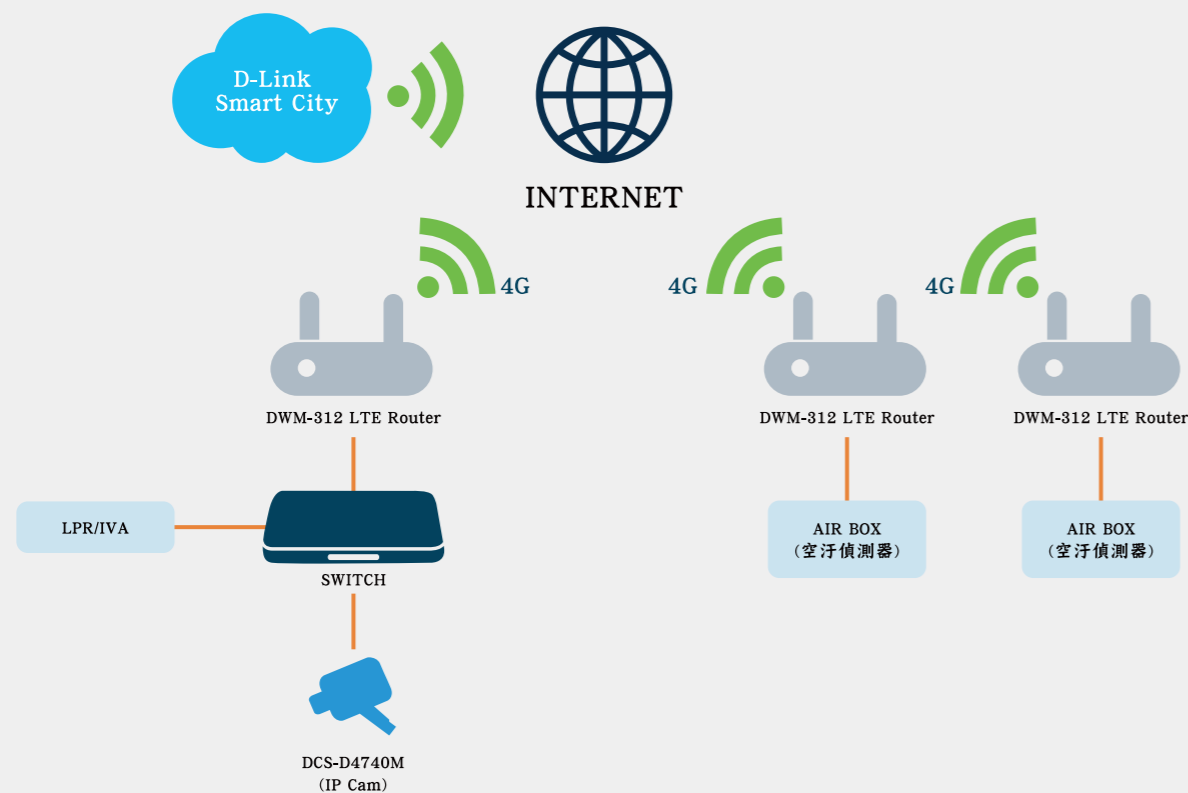

D-Link Smart City 空汙及路汙解決方案系統架構