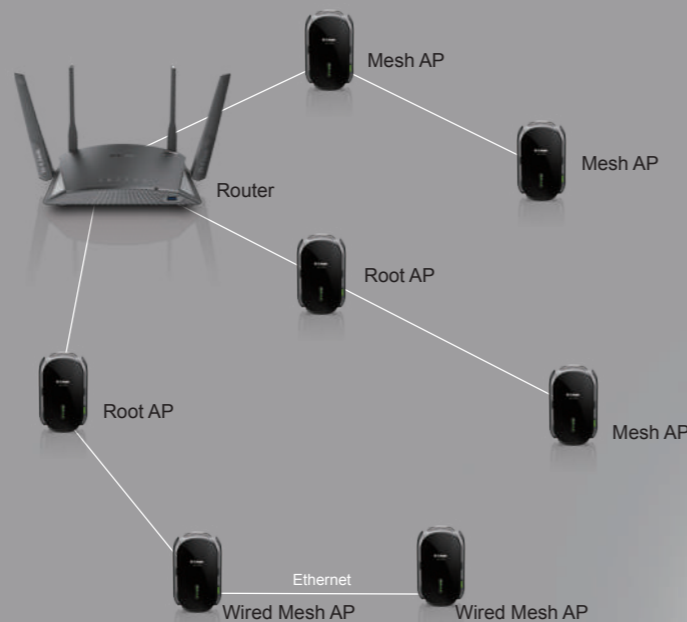

全面防護更簡便

DIR-2680 是由 D-Link 與 McAfee 聯手打造的 D-Fend 防禦型 AC2600 無線路由器，為家用連網裝置的網路安全提供全面整合解決方案，確保使用者的數位生活安全無虞。滿足在日益成熟的連網環境中人們對網路資訊安全更迫切的需求。以高效能雙頻 802.11ac 路由器為核心，具備 MU-MIMO 技術，可強化使用者的網路容量與效率；搭配 McAfee Secure Home Platform 能自動保護所有連接網路的裝置；以及 Intel® Home Wi-Fi Chipset WAV500 系列，可為眾多同時連線的裝置提供健全的 Wi-Fi 連線能力，進而順暢執行各類高頻寬需求的應用。

D-Link EXO 系列新品

Wi-Fi Mesh 無縫漫遊 應用更彈性

Mesh 在這一兩年對於消費者來說可是個相當熟悉的名詞，以往網通業者不斷的追求最新、最快網速的無線路由器，而 2018 年 Mesh 產品卻如雨後春筍般推出，有別於以往強調涵蓋範圍廣更是推出 Mesh 技術來強調大範圍也能達到無縫漫遊，有效的提升使用者的無線連網經驗，然而現行的 Mesh 產品定位規格較高因此入手價格也偏高，因此為了全面滿足消費者需求，D-Link 推出具備 Wi-Fi Mesh 技術的 EXO 系列產品，可輕鬆依據個人需求挑選適合的產品，讓用戶輕鬆打造快速且完整的 Mesh 網路環境。EXO 系列包含 Mesh Router 與 Mesh Extender 可供消費者選購，一系列的產品消費者可依據自己的需求、環境、預算挑選適當的產品，

Wi-Fi Mesh 系列 最多可再擴充 7 台 Mesh AP

在 Wi-Fi Mesh 的架構下，以一台 Mesh 無線路由器為主機可擴充 7 台 AP 成為最大的網路架構，無論是以無線、有線或是有線擴充後再延伸無線均可依據實際應用需求做調整。

整體的應用可分為：

- Router：採用類似輕量版 AP Controller 功能，可管理整體無線網路
- Root AP：採用有線網路連接的 AP，在整個無線網路中可能具備多個 Root Aps
- Mesh AP：透過無線網路連接的稱為 Mesh AP
- Wired Mesh AP：採用有線連接的 AP 與其他 Mesh AP 連結，可使用不同 Channel 降低無線干擾

以上所組成的 Mesh 網路架構，都將透過 Router 來管理網路配置，所有的 AP 形成一個自動同步設定的單一 SSID 無線網路，當所有有線 / 無線 APs 自動形成樹狀 Mesh 網路，網路傳輸時達到自動配置最短或是最快路徑到達目的地，支援自動設定、自動形成、自動復原、自動優化機制。

自動韌體更新與雙韌體讓使用者更安心

EXO 系列採用雙韌體設計 Dual Firmware Image Supported (DUAL-Image) 可透過雲端自動更新韌體功能，讓韌體簡便更新以利保持在最新版本狀態。有別於以往使用者需要定期自行登入使用介面檢查韌體與更新，EXO 系列所推出的自動更新韌體功能，僅需要在首次以 D-Link Wi-Fi app 設定時，預先設定好接受自動韌體更新與設定自動更新時間點即可，當官方有新韌體時，將會自動更新無線路由器，只要兩步驟即可輕鬆讓無線路由器保持在最新韌體狀態。