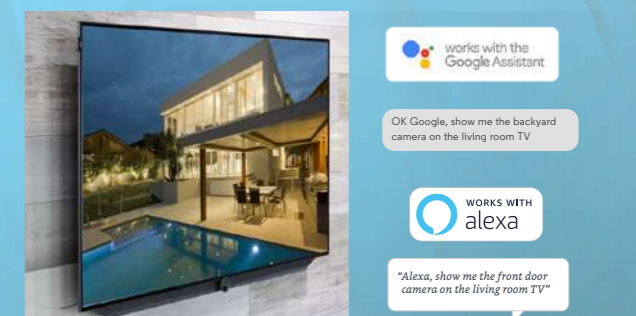

Google 語音助理與 IFTTT 應用更廣泛

為了提供消費者更佳智慧家庭生活，D-Link 亦支援智慧家庭核心之一 Google 語音助理 (Google Assistant)，消費者可以透過語音指令要求 Google 語音助理在连接有 Google Chromecast 的電視或顯示器上播放網路攝影機的即時影像，或是透過 Google 語音助理關閉隱私模式。