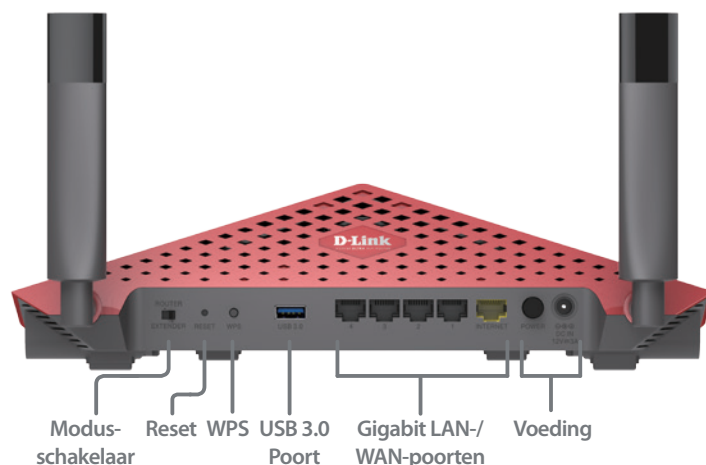

Connectiviteit