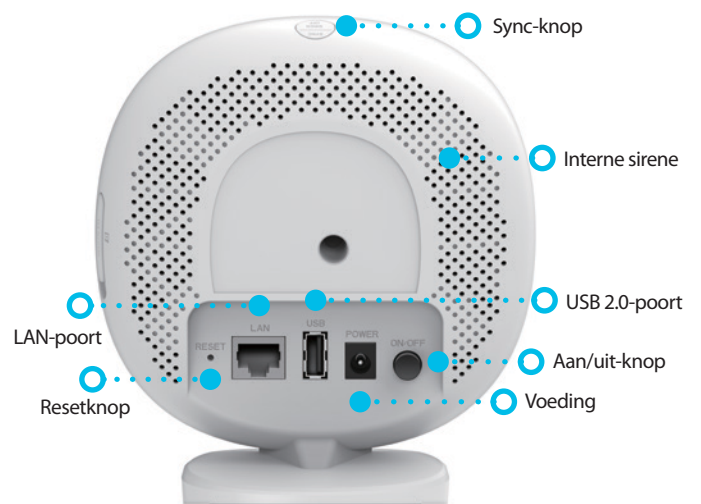

### Uitgebreide mogelijkheden

De mydlink™ Pro Wire-Free Camera Kit heeft alle eigenschappen die u nodig hebt om uw woning te bewaken. De camera is volledig draadloos, zodat u hem vrijwel overal in en rond uw woning kunt plaatsen en met 1080p Full HD-video's kunt u meer details vastleggen. Dankzij tweeweg audio op de camera's kunt u via de mydlink™ app luisteren en antwoorden. Met mydlink™ Cloud Recording kunnen video's op uw persoonlijke privé-opslag worden bewaard. De hub ondersteunt tot vier Wire-Free Camera's, zodat u indien nodig extra camera's kunt toevoegen. Hij is bovendien voorzien van een geïntegreerde MicroSD<sup>2</sup>-kaartsleuf en een USB-poort voor een externe harde schijf, die u kunt gebruiken als video's en foto's lokaal wilt opslaan.

### Smart Home compatibel

Roep het livebeeld van uw camera op met uw stem! Ervaar het handsfree bedieningsgemak via Amazon Alexa en Google Assistant met compatibele Amazon Echo- en Google Home/Chromecast-apparaten (apart verkrijgbaar) om eenvoudig te zien wat er thuis gebeurt terwijl u uw handen vol heeft. Maak uw huis slimmer door het te automatiseren met behulp van IFTTT. Schakel automatisch een lamp in zodra er beweging of geluid wordt gedetecteerd of laat u per sms of e-mail waarschuwen.

## Productafbeeldingen

Voorraanzicht

Camera (DCS-2800LH-EU)

Achteraanzicht

Voorraanzicht

Hub (DCS-H100)

Achteraanzicht