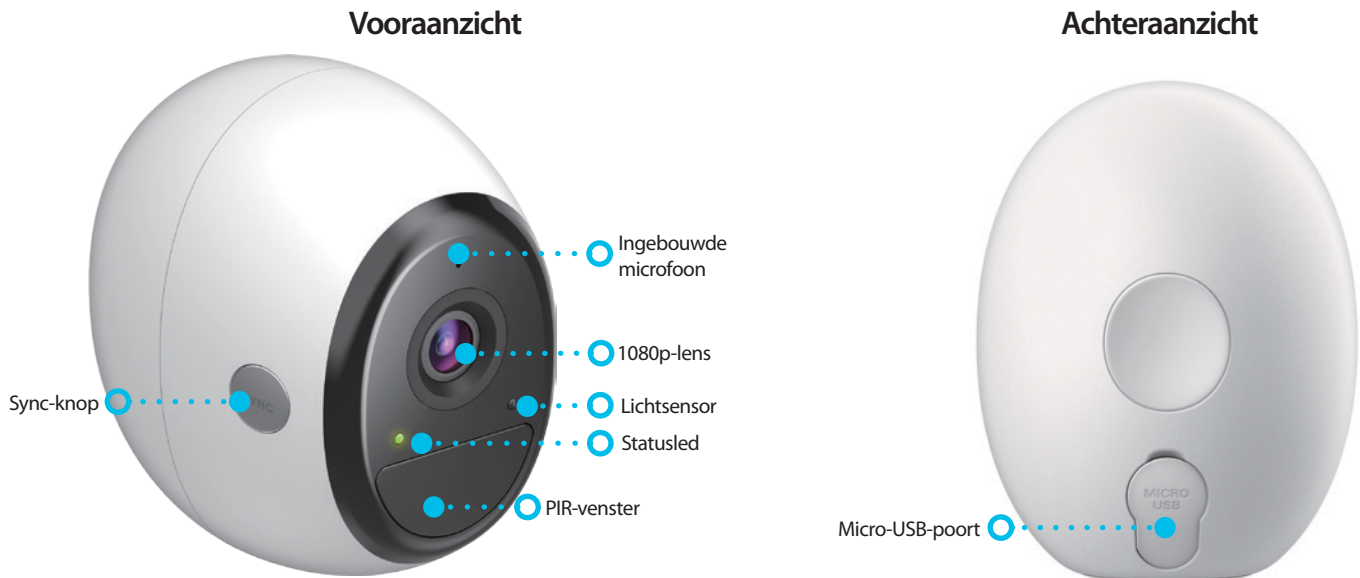

Video-opnames automatisch opslaan met mydlink™ Cloud

Met een mydlink™ Cloud Recording-abonnement worden uw video-opnames automatisch opgeslagen op een cloudserver. Speel opnames in de cloud overal en wanneer u maar wilt af of download videoclips via internet naar uw mobiele apparaat. Bekijk waar u ook bent realtime livebeelden van uw camera's met behulp van de mydlink mobiele app en stel automatiseringsschema's in via uw mobiele apparaat.

Productafbeeldingen

Technische specificaties

Camera		
Hardwareprofiel	• 1/4" 2 megapixel progressive CMOS-sensor • Minimale verlichting: • Zwartwit (nachtmodus), IR-leds aan: 0 lux • Brandpuntsafstand lens: 1,9 mm • Diafragmaopening: F2.2 • Digitale zoom (4x) • 7,5 m (25 ft) IR-verlichtingsbereik	• Kijkhoek (16:9): • Horizontaal: 115° • Verticaal: 64° • Diagonaal: 140° • Ingebouwde lichtsensor • Ingebouwde microfoon
Videocompressie	• H.264 formaat compressie	• JPEG voor stilstaande beelden
Videoresolutie	• 1080p (1920 x 1080) • 720p (1280 x 720)	• Tot 24 fps
Audio-ondersteuning	• MPEG-2 AAC LC	• Tweeweg audio
Netwerk		
Connectiviteit	• 2,4 GHz: 802.11n/g/b draadloos met WPA2-versleuteling	• 922 MHz of 866 MHz voor signalering
Algemeen		
Knoppen	• Sync-knop	
LED	• Statusled	
Systeemintegratie		
Gebeurtenissenbeheer	• PIR-bewegingsdetectie • Cloud Recording • Pushmeldingen	• Met de hand gemaakte foto's en videoclips worden op het mobiele apparaat opgeslagen
Ondersteuning voor mobiele apparaten	• mydlink™ apps voor iPhone, iPad, iPod touch en Android-apparaten⁴