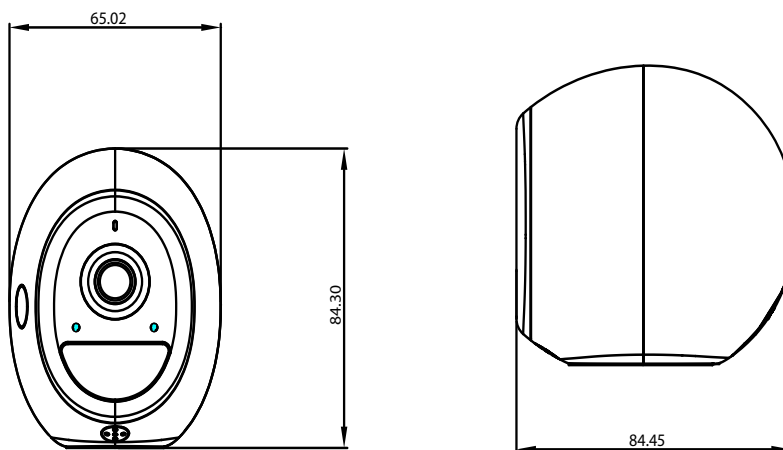

Fysieke kenmerken

Omgeving	• Voor binnen-/buitengebruik	
IP-klasse	• IP65	
Gewicht	• 240 gram (8,47 ounce) ± 5%	
Batterij	• 23,5 W, 3,6 V totale spanning	• Twee 3350 mAh lithium-ion 18650-batterijen
Voedingsadapter	• Ingang: 100 tot 240 V wisselspanning, 50/60 Hz	• Uitgang: 5 V gelijkspanning 2 A (Micro-USB)
Opgenomen vermogen	• Stand-bymodus: • < 0,22 mW	• Actieve modus: • < 1.100 mW (dagmodus) • < 2.500 mW (nachtmodus)
Temperatuur	• Gebruik: -20 tot 50 °C (-4 tot 122 °F)	• Opslag: -20 tot 70 °C (-4 tot 158 °F)
Vochtigheid	• Gebruik: 20% tot 80% niet-condenserend	• Opslag: 5% tot 95% niet-condenserend
Certificeringen	• CE • CE LVD • RCM	• cUL • FCC klasse B • ICES
Afmetingen (H x B x D)	• 85 x 66 x 85 mm (3,37 x 2,6 x 3,37 inch)	

Schema

¹ Het gebruik van audio- of videoapparatuur voor opname van beeld of geluid van personen die hiervan niet op de hoogte zijn en hiervoor geen toestemming hebben gegeven, is in bepaalde staten of rechtsgebieden verboden. De eindgebruiker is verantwoordelijk voor de naleving van de geldende lokale wetgeving.

² De DCS-H100 Wi-Fi Hub (inbegrepen bij de DCS-2802KT-EU) is vereist voor het maken van video-opnames op SD-kaart en HDD. Deze is compatibel met microSD/SDHC/SDXC-kaarten tot v3.01 en is niet compatibel met v4.x-kaarten.

³ De DCS-2800LH-EU wordt niet ondersteund door de mydlink Home app en is niet compatibel met de Connected Home-serie van D-Link.

⁴ Ga naar de app store van uw apparaat om de OS-vereisten te bekijken.

⁵ Abonnement vereist. 1 dag opslag van opnamen van maximaal drie camera's is gratis.

Ga voor meer informatie naar: www.dlink.com

Bijgewerkt juli 2018