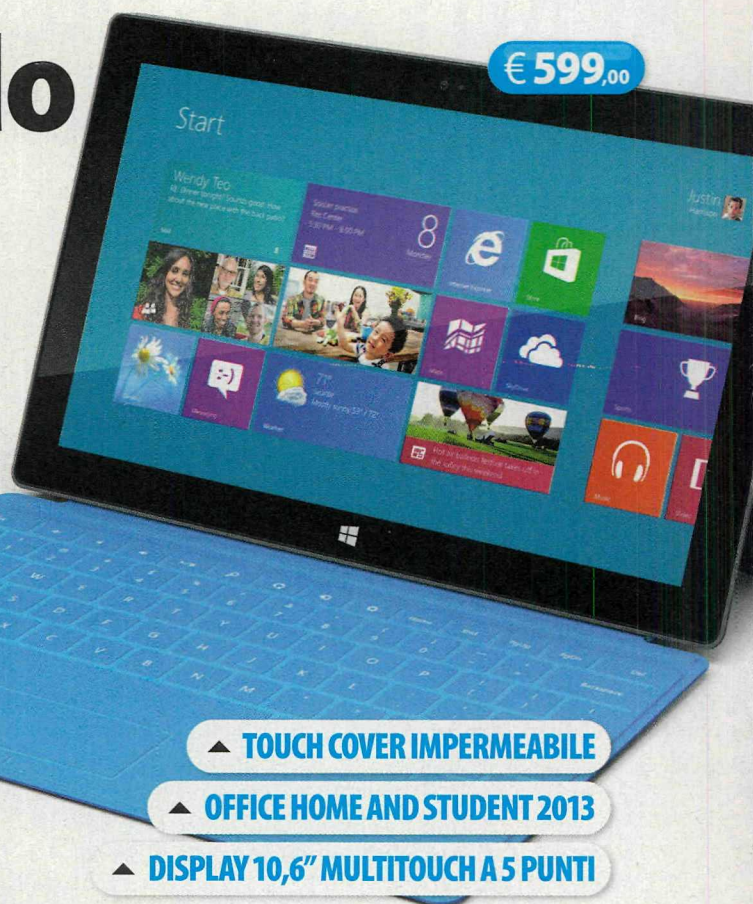

Il tablet secondo Microsoft

Tutta l'esperienza multitouch di Windows 8 da condividere in famiglia

Tablet PC

MICROSOFT SURFACE RT

MICROSOFT • Tel. 02 70398398 • www.microsoft.it

Disponibile in Italia dallo scorso 14 febbraio, il Surface RT è il primo tablet realizzato direttamente da Microsoft. Si tratta di una tavoletta con display multitouch da 10,6 pollici su cui è preinstallato Windows 8 in versione RT realizzata specificatamente per i processori mobile e quindi non compatibile con i programmi x86 che si installano sulle versioni standard di Windows. Ci si dovrà accontentare delle App che si possono scaricare dallo store integrato, ma in compenso viene fornito del pacchetto Office Home and Student 2013 RT che include le versioni di Word, Excel, PowerPoint e OneNote ottimizzate per essere utilizzate col tocco delle dita. Saremo quindi sempre produttivi, ovunque ne avremo bisogno.

Quasi un vero PC

Il Surface RT ha un case Vapor MG dotato di un comodo sostegno per posizionarlo sulla scrivania. Inoltre in questa versione viene fornito della touch cover che, collegata al tablet, aggiunge una tastiera sottile e impermeabile che permette di utilizzarlo come un piccolo notebook. La memoria interna da 32 GB non è molta, considerato che una parte viene impiegata dal sistema operativo, ma in compenso si può aggiungere una scheda microSD ed è dotato di una porta USB standard. Naturalmente non mancano il Wi-Fi, il Bluetooth, la doppia fotocamera e l'uscita video HD. L'autonomia della batteria è di circa 8 ore, inferiore quindi rispetto ad altri tablet come l'iPad, ma adeguata

Convenienza 8
Caratteristiche 9
Innovazione 10
VOTO 27/30

▲ TOUCH COVER IMPERMEABILE

▲ OFFICE HOME AND STUDENT 2013

▲ DISPLAY 10,6" MULTITOUCH A 5 PUNTI

comunque ad assisterci durante le nostre trasferte.