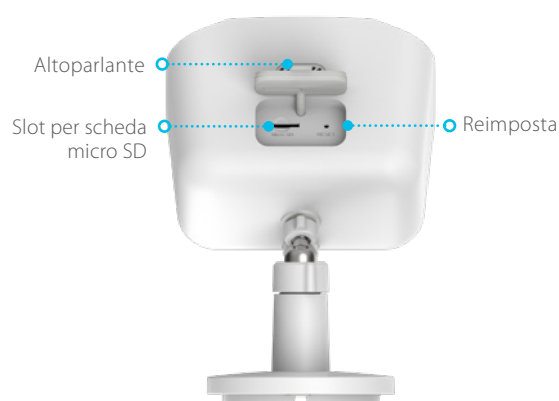

Funzionalità	
Standard wireless IEEE	802.11n/ac wireless, 2T2R
Banda operativa Wi-Fi	Dual band 2,4 GHz e 5 GHz
Protocollo di sicurezza	WPA3, TLS
Bluetooth	Bluetooth a bassa energia 5.0
Protocolli di rete	Client IPv4, IPv6, DHCP/DHCPv6, Bonjour (mDNS e DNS-SD), profilo ONVIF S/T, RTSP, SRTP, RTP (D-Link private), HTTPS

Software	
Gestione dispositivo	app mydlink⁴ (iOS e Android), portale mydlink
Caratteristiche	Rilevamento di movimento, rilevamento di persone, rilevamento di suoni, rilevamento di veicoli, rilevamento di vetri rotti
Registrazione⁵	mydlink Cloud Recording⁶, registrazione su scheda microSD (capacità fino a 256 GB)
Notifiche	Notifiche push con un'istantanea e pulsanti di azione rapida (2 numeri di contatto designati e visualizzazione live)
Assistenti vocali	Alexa di Amazon, l'Assistente Google

Caratteristiche fisiche	
Ingresso alimentazione	Da 100 a 240 V CA, 50/60 Hz
Potenza in uscita	12 V 1 A
Max. Consumo elettrico	5W
Lunghezza cavo	Dispositivo: 4 m Adattatore: 3 m
Per interni/esterni	Per uso esterno
Temperatura d'esercizio	da -25 a 45 °C
Temperatura di conservazione	da -20 a 70 °C
Umidità d'esercizio/conservazione	Max. 90% senza condensa
Peso	157 g
Dimensioni	88,7 x 60,03 x 63 mm
Certificazioni	CE, FCC, IC

¹ L'uso di apparecchi audio o video per la registrazione dell'immagine o dell'audio di una persona a sua insaputa e senza consenso è proibito in alcuni paesi o giurisdizioni. L'utente finale si assume tutta la responsabilità della conformità alle leggi locali applicabili. ² Iscrizione obbligatoria. Piano gratuito di un anno soggetto a termini e condizioni. Si applicano tutti i termini e le condizioni di D-Link e le politiche di fair usage, come elencato su <https://mydlink.com>. D-Link si riserva il diritto di modificare i termini e le condizioni senza preavviso. ³ Scheda MicroSD non inclusa. La videocamera è compatibile con schede microSD/SDHC/SDXC fino a v3.01 con capacità massima di 256 GB. ⁴ Fare riferimento alla pagina del negozio di app del dispositivo mobile per controllare se il dispositivo è compatibile. ⁵ Supporto H.265 disponibile quando si utilizza con dispositivi e software compatibili ONVIF. ⁶ Larghezza di banda minima consigliata in upload di 2,5 Mbps per la visualizzazione in tempo reale o 5 Mbps per la registrazione nel cloud.