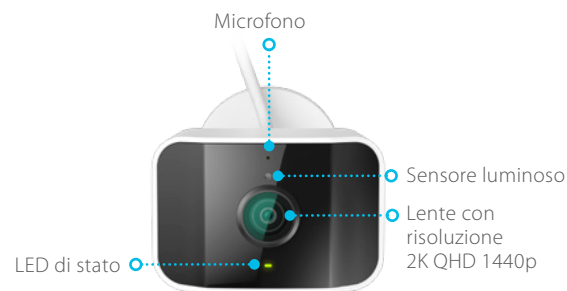

Funzionalità	
Standard wireless IEEE	802.11n/ac wireless, 2T2R
Banda operativa Wi-Fi	Dual band 2,4 GHz e 5 GHz
Protocollo di sicurezza	WPA3, TLS
Bluetooth	Bluetooth a bassa energia 5.0
Protocolli di rete	Client IPv4, IPv6, DHCP/DHCPv6, Bonjour (mDNS e DNS-SD), profilo ONVIF S/T, RTSP, SRTP, RTP (D-Link private), HTTPS

Software	
Gestione dispositivo	app mydlink⁴ (iOS e Android), portale mydlink
Caratteristiche	Rilevamento di movimento, rilevamento di persone, rilevamento di suoni, rilevamento di veicoli, rilevamento di vetri rotti
Registrazione⁵	mydlink Cloud Recording⁶, registrazione su scheda microSD (capacità fino a 256 GB)
Notifiche	Notifiche push con un'istantanea e pulsanti di azione rapida (2 numeri di contatto designati e visualizzazione live)
Assistenti vocali	Alexa di Amazon, l'Assistente Google

Caratteristiche fisiche	
Ingresso alimentazione	Da 100 a 240 V CA, 50/60 Hz
Potenza in uscita	12 V 1 A
Max. Consumo elettrico	5W
Lunghezza cavo	Dispositivo: 4 m Adattatore: 3 m
Per interni/esterni	Per uso esterno
Temperatura d'esercizio	da -25 a 45 °C
Temperatura di conservazione	da -20 a 70 °C
Umidità d'esercizio/conservazione	Max. 90% senza condensa
Peso	157 g
Dimensioni	88,7 x 60,03 x 63 mm
Certificazioni	CE, FCC, IC

¹ L'uso di apparecchi audio o video per la registrazione dell'immagine o dell'audio di una persona a sua insaputa e senza consenso è proibito in alcuni paesi o giurisdizioni. L'utente finale si assume tutta la responsabilità della conformità alle leggi locali applicabili. ² Iscrizione obbligatoria. Piano gratuito di un anno soggetto a termini e condizioni. Si applicano tutti i termini e le condizioni di D-Link e le politiche di fair usage, come elencato su <https://mydlink.com>. D-Link si riserva il diritto di modificare i termini e le condizioni senza preavviso. ³ Scheda MicroSD non inclusa. La videocamera è compatibile con schede microSD/SDHC/SDXC fino a v3.01 con capacità massima di 256 GB. ⁴ Fare riferimento alla pagina del negozio di app del dispositivo mobile per controllare se il dispositivo è compatibile. ⁵ Supporto H.265 disponibile quando si utilizza con dispositivi e software compatibili ONVIF. ⁶ Larghezza di banda minima consigliata in upload di 2,5 Mbps per la visualizzazione in tempo reale o 5 Mbps per la registrazione nel cloud.