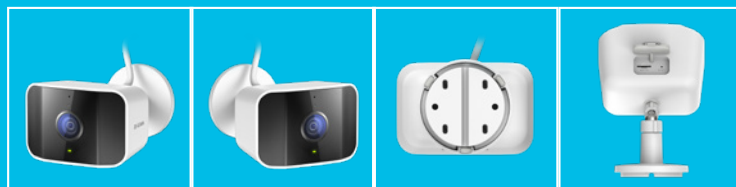

2K QHD Outdoor Videocamera Wi-Fi

Sorveglianza più intelligente, più semplice che mai

Visualizza la tua casa con dettagli cinematografici grazie alla risoluzione QHD 1440P e lascia che il rilevamento di eventi basato sull'AI ti avverta dei movimenti più importanti.

DCS-8620LH

- Visualizza maggiori dettagli con la risoluzione 2K QHD 1440p, 4 volte superiore rispetto all'HD tradizionale
- La visione notturna a colori fornisce un chiaro video a colori anche in condizioni di scarsa illuminazione, mentre la visione notturna a infrarossi consente di vedere fino a 7m in totale oscurità
- Rilevamento di persone, veicoli, suoni e vetri infranti basato sull'intelligenza artificiale
- Resistente alle intemperie e adatta a installazione in ambienti esterni
- Audio a 2 vie con microfono e altoparlante integrati
- La sirena da 90 dB allontana gli intrusi e avvisa l'utente di eventuali intrusioni
- Si collega alla rete domestica con Wi-Fi dual-band
- Supporta la più recente crittografia WPA3™ e TLS
- Supporta la registrazione su cloud, con piano GRATUITO di 1 anno incluso²
- Supporta la registrazione continua sulla scheda microSD in locale (fino a 256 GB)³
- Il supporto per la codifica video ad alta efficienza H.265 riduce al minimo l'utilizzo della rete e di Internet²
- Tecnologia Bluetooth Low Energy 5.0 integrata per una configurazione più rapida
- Montabile a parete/soffitto/su palo (staffe incluse)
- Funziona con NAS/NVR con supporto ONVIF Profile S
- All'avanguardia grazie al supporto IPv6
- Funziona con l'Assistente Google e Alexa