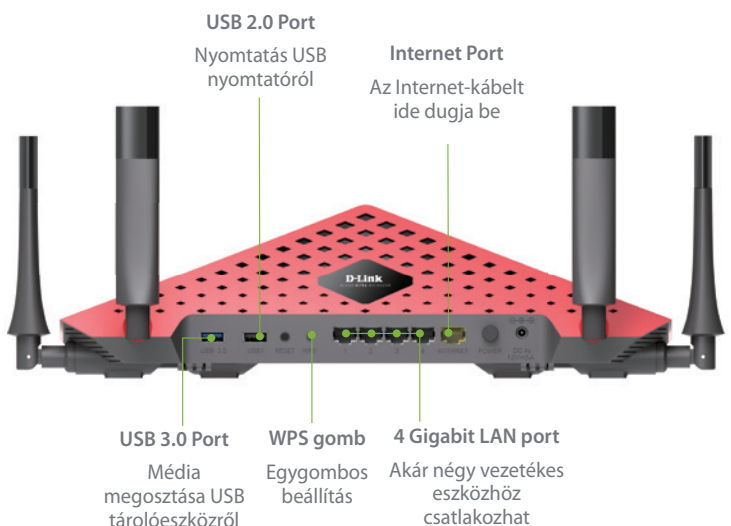

Hátulnézet