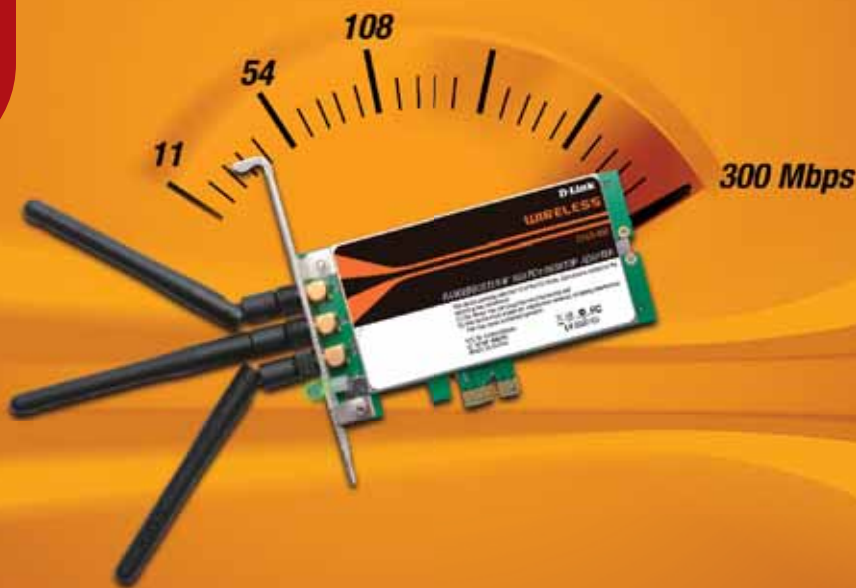

Garantie 11 ans*

ADAPTATEUR WIRELESS N PCI_e POUR ORDINATEUR DE BUREAU

Diffusion sans fil de vidéos HD, partage de fichiers et accessibilité Web

Se branche à n'importe quel emplacement PCI Express (PCI_e) standard

Un adaptateur pour PC de bureau aux performances optimisées

PERFORMANCES OPTIMALES

Une technologie Wireless N offrant une couverture jusqu'à 5 fois supérieure à celle des produits 802.11g¹ et un débit pouvant atteindre 300 Mbps.

Une interface PCI Express pour une plus grande rapidité d'échange entre la carte de l'adaptateur et l'ordinateur hôte et une consommation d'énergie inférieure à la technologie PCI existante.

CONNECTEZ-VOUS ET RESTEZ CONNECTÉ !