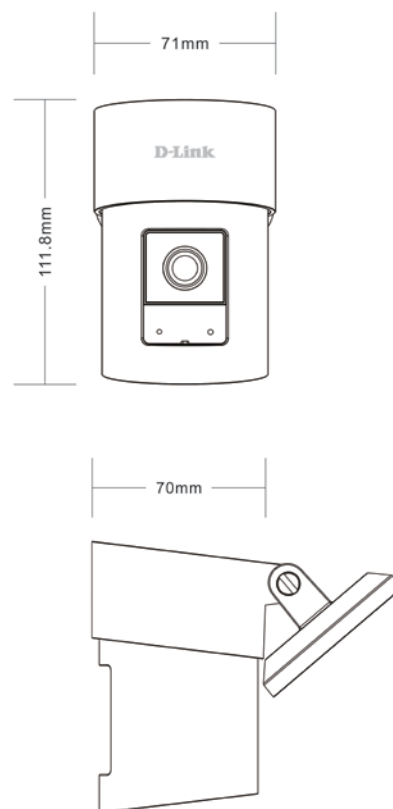

Fonctionnalités	
Norme Wireless IEEE	802.11n/ac wireless, 2T2R
Bande d'exploitation Wi-Fi	Bibande 2,4 GHz & 5 GHz
Protocole de sécurité	WPA3, TLS
Bluetooth	Bluetooth Low Energy 5.0
Protocoles réseau	IPv4, IPv6, DHCP/DHCPv6 Client, Bonjour (mDNS et DNS-SD), ONVIF Profile S/T, RTSP, SRTP, RTP, HTTPS

Logiciel	
Gestion du périphérique	application mydlink (iOS et Android), portail mydlink
Caractéristiques	Détection de mouvement, détection de présence humaine, détection sonore, détection de véhicule, détection de bris de verre
Enregistrement (jusqu'à 1080p)	Enregistrement dans le cloud mydlink, enregistrement sur carte microSD (capacité jusqu'à 256 Go)
Notifications	Notifications push avec instantané et boutons d'action rapide (2 numéros de contact désignés et visualisation en direct)
Assistants vocaux	Amazon Alexa, Google Assistant

Caractéristiques physiques	
Entrée d'alimentation	100 à 240 V CA, 50/60 Hz
Sortie	12 V, 1 A
Consommation d'énergie max.	7 W
Longueur du câble	Appareil : 1 m Adaptateur : 3 m
Intérieur/extérieur	Pour l'intérieur et l'extérieur
Température en fonctionnement	de -20 à 45 °C
Température de stockage	-20 à 70 °C
Humidité en fonctionnement/stockage	Max. 90 % sans condensation
Poids	342 g
Dimensions	71 x 111,8 x 70 mm
Certifications	CE, FCC, IC, RCM, NCC, BSMI

¹ L'utilisation d'un équipement audio ou vidéo pour enregistrer l'image ou le son d'une personne à son insu et sans son consentement est interdite dans certains pays ou juridictions. L'utilisateur final assume toute responsabilité quant au respect des lois locales applicables. ² Carte microSD non incluse. Prend en charge des cartes d'une capacité jusqu'à 256 Go.