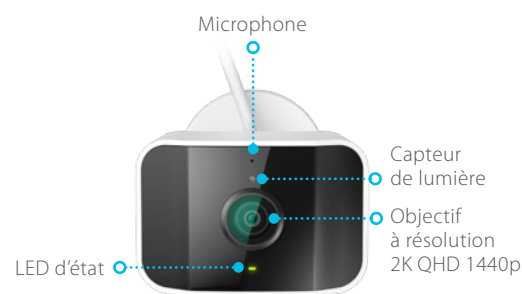

Fonctionnalités	
Norme Wireless IEEE	802.11n/ac wireless, 2T2R
Bande d'exploitation Wi-Fi	Bibande 2,4 GHz & 5 GHz
Protocole de sécurité	WPA3, TLS
Bluetooth	Bluetooth Low Energy 5.0
Protocoles réseau	IPv4, IPv6, DHCP/DHCPv6 Client, Bonjour (mDNS et DNS-SD), ONVIF Profile S/T, RTSP, SRTP, RTP (privé D-Link), HTTPS

Logiciel	
Gestion des appareils	application mydlink⁴ (iOS et Android), portail mydlink
Caractéristiques	Détection de mouvement, détection de présence humaine, détection sonore, détection de véhicule, détection de son de bris de verre
Enregistrement⁵	Enregistrement dans le cloud mydlink⁶, enregistrement sur carte microSD (capacité jusqu'à 256 Go)
Notifications	Notifications push avec instantané et boutons d'action rapide (2 numéros de contact désignés et visualisation en direct)
Assistants vocaux	Amazon Alexa, Google Assistant

Caractéristiques physiques	
Entrée d'alimentation	100 à 240 V CA, 50/60 Hz
Sortie	12 V, 1 A
Consommation d'énergie max.	5 W
Longueur du câble	Appareil : 4 m Adaptateur : 3 m
Intérieur/extérieur	Pour un usage extérieur
Température en fonctionnement	de -20 à 45 °C
Température de stockage	-20 à 70 °C
Humidité en fonctionnement/stockage	Max. 90 % sans condensation
Poids	157 g
Dimensions	88,7 x 60,03 x 63 mm
Certifications	CE, FCC, IC

¹ L'utilisation d'un équipement audio ou vidéo pour enregistrer l'image ou le son d'une personne à son insu et sans son consentement est interdite dans certains pays. L'utilisateur final assume toute responsabilité quant au respect des lois locales applicables. ² Abonnement nécessaire. Option gratuite d'un an soumise à conditions. Toutes les conditions générales et politiques d'utilisation équitables de D-Link s'appliquent, comme indiqué à l'adresse <https://mydlink.com>. D-Link se réserve le droit de modifier les conditions générales sans préavis. ³ Carte microSD non incluse. La caméra est compatible avec les cartes microSD/SDHC/SDXC jusqu'à la version v3.01 avec une capacité maximale de 256 Go. ⁴ Veuillez consulter la page de l'App Store pour vérifier si votre appareil est compatible. ⁵ Prise en charge H.265 disponible lors de l'utilisation avec des appareils et logiciels compatibles ONVIF. ⁶ Bande passante montante minimale recommandée de 2,5 Mbit/s pour la visualisation en direct ou de 5 Mbit/s pour l'enregistrement dans le cloud.