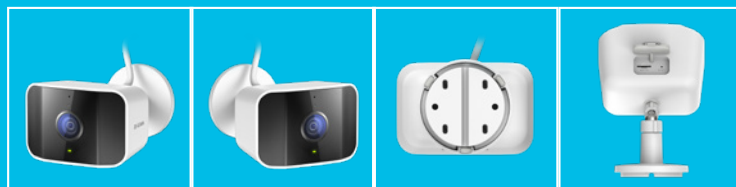

# 2K QHD extérieur Caméra Wi-Fi

Une surveillance plus intelligente, plus simple que jamais

Voyez votre maison dans les moindres détails avec la résolution QHD 1440P et laissez la détection d'événements avancée basée sur l'IA vous avertir des mouvements qui sont importants.

DCS-8620LH

- Voyez plus de détails avec une résolution 2K QHD 1440p, 4 fois plus élevée que la HD traditionnelle.
- La vision nocturne en couleur fournit une vidéo pleine couleur nette même en cas de faible luminosité, et la vision nocturne infrarouge vous permet de voir jusqu'à 7 m dans l'obscurité totale.
- Détection basée sur l'IA des personnes, des véhicules et des sons de bris de verre
- Résistante aux intempéries pour une installation extérieure
- Audio bidirectionnel avec microphone et haut-parleur intégrés
- La sirène 90 dB fait fuir les intrus et vous alerte.
- Se connecte à votre réseau domestique grâce au Wi-Fi bicanal
- Prend en charge le dernier chiffrement WPA3™ et TLS
- Prend en charge l'enregistrement dans le cloud, avec l'option GRATUITE d'un an incluse<sup>2</sup>
- Prend en charge l'enregistrement continu sur carte microSD locale (jusqu'à 256 Go)<sup>3</sup>
- La prise en charge du codage vidéo haute efficacité H.265 réduit l'utilisation du réseau et d'Internet<sup>5</sup>
- Technologie Bluetooth Low Energy 5.0 intégrée pour une configuration plus rapide
- Montage mural/au plafond/sur poteau (matériel fourni)
- Fonctionne avec NAS/NVR avec la prise en charge ONVIF Profile S/T
- Évolutif grâce à la prise en charge de l'IPv6
- Fonctionne avec Google Assistant et Alexa

2K QHD

Résolution True 2K QHD 1440p pour une netteté supérieure de la vidéo

Détection de présence humaine basée sur l'IA

Identifie intelligemment les mouvements humains

Détection de son de verre brisé

Reconnait le son des bris de vitre/ d'éclats de verre