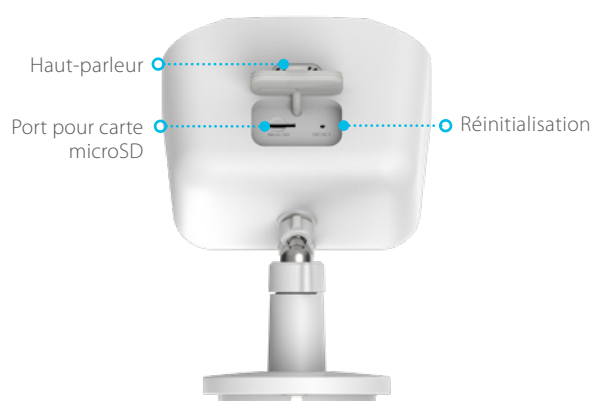

Fonctionnalités	
Norme Wireless IEEE	802.11n/ac wireless, 2T2R
Bande d'exploitation Wi-Fi	Bibande 2,4 GHz & 5 GHz
Protocole de sécurité	WPA3, TLS
Bluetooth	Bluetooth Low Energy 5.0
Protocoles réseau	IPv4, IPv6, DHCP/DHCPv6 Client, Bonjour (mDNS et DNS-SD), ONVIF Profile S/T, RTSP, SRTP, RTP (privé D-Link), HTTPS

Logiciel	
Gestion des appareils	application mydlink⁴ (iOS et Android), portail mydlink
Caractéristiques	Détection de mouvement, détection de présence humaine, détection sonore, détection de véhicule, détection de son de bris de verre
Enregistrement⁵	Enregistrement dans le cloud mydlink⁶, enregistrement sur carte microSD (capacité jusqu'à 256 Go)
Notifications	Notifications push avec instantané et boutons d'action rapide (2 numéros de contact désignés et visualisation en direct)
Assistants vocaux	Amazon Alexa, Google Assistant

Caractéristiques physiques	
Entrée d'alimentation	100 à 240 V CA, 50/60 Hz
Sortie	12 V, 1 A
Consommation d'énergie max.	5 W
Longueur du câble	Appareil : 4 m Adaptateur : 3 m
Intérieur/extérieur	Pour un usage extérieur
Température en fonctionnement	de -20 à 45 °C
Température de stockage	-20 à 70 °C
Humidité en fonctionnement/stockage	Max. 90 % sans condensation
Poids	157 g
Dimensions	88,7 x 60,03 x 63 mm
Certifications	CE, FCC, IC

¹ L'utilisation d'un équipement audio ou vidéo pour enregistrer l'image ou le son d'une personne à son insu et sans son consentement est interdite dans certains pays. L'utilisateur final assume toute responsabilité quant au respect des lois locales applicables. ² Abonnement nécessaire. Option gratuite d'un an soumise à conditions. Toutes les conditions générales et politiques d'utilisation équitables de D-Link s'appliquent, comme indiqué à l'adresse <https://mydlink.com>. D-Link se réserve le droit de modifier les conditions générales sans préavis. ³ Carte microSD non incluse. La caméra est compatible avec les cartes microSD/SDHC/SDXC jusqu'à la version v3.01 avec une capacité maximale de 256 Go. ⁴ Veuillez consulter la page de l'App Store pour vérifier si votre appareil est compatible. ⁵ Prise en charge H.265 disponible lors de l'utilisation avec des appareils et logiciels compatibles ONVIF. ⁶ Bande passante montante minimale recommandée de 2,5 Mbit/s pour la visualisation en direct ou de 5 Mbit/s pour l'enregistrement dans le cloud.