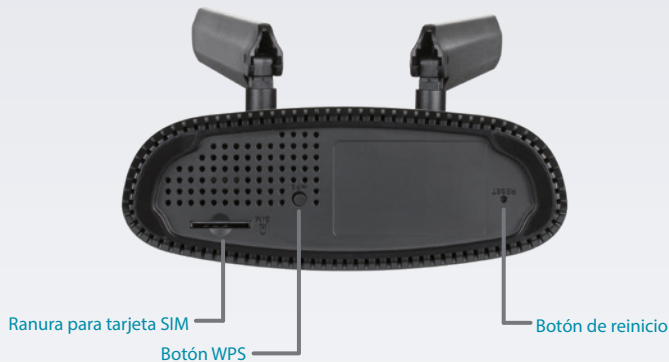

Router DWR-920 4G LTE WiFi N300

Vista inferior