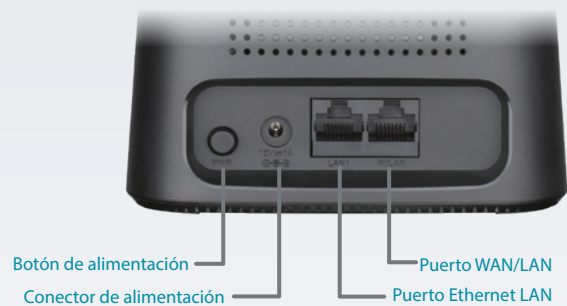

Vista trasera

Especificaciones técnicas

General

Soporte de frecuencia ¹	• Bandas LTE: • Versión 10, Cat. 4: Banda 1/3/5/7/8/20/38/40 • UMTS/HSPA/HSPA+/DC-HSPA+ pentabanda • Bandas 1/5/8 (850/900/2100)	• GSM/GPRS/EDGE cuatribanda • 850/900/1800/1900
Rendimiento de datos ²	• Modo LTE • Downlink: Hasta 150 Mbps • Uplink: Hasta 50 Mbps	• Modo DC-HSPA • Downlink: Hasta 42 Mbps • Uplink: Hasta 5,76 Mbps
Estándares	• IEEE 802.11n/g/b • IEEE 802.3i	• IEEE 802.3u
Velocidad de datos Wi-Fi²	• Hasta 300 Mbps con clientes 802.11n • 9/1/6/18/24/36/48/54 Mbps en modo 802.11g	• 1/2/5,5/11 Mbps en modo 802.11b

Funcionalidad

Seguridad inalámbrica	• WEP de 64/128 bits (privacidad equivalente por cable) • WPA y WPA2 (acceso Wi-Fi protegido)	• WPS (configuración Wi-Fi protegida)
Firewall	• Traducción de direcciones de red (Network Address Translation, NAT)	• Inspección de paquetes de estado (Stateful Packet Inspection, SPI)
Características avanzadas	• L2TP/PPTP/IPSec VPN Passthrough • Multi WAN configurable por el usuario • Redireccionamiento de puertos	• DMZ (Demilitarized Zone) • Filtro MAC

Características físicas

Interfaces de dispositivo	• Dos puertos LAN Ethernet 10/100/1000 • Puerto WAN (RJ-45) configurable • Wireless N	• Ranura estándar mini-SIM/UICC • Dos antenas 3G/4G desmontables
Indicadores de estado LED	• Alimentación, LAN, WLAN, Internet, intensidad de señal	
Dimensiones	• 121 x 117,3 x 43,5 mm	
Peso	• 205 g	
Temperatura	• Funcionamiento: 0 a 40 °C	• Almacenamiento: -10 a 70 °C
Humedad	• Funcionamiento: 10 % a 90 % sin condensación	• Almacenamiento: De 0 a 95 % sin condensación
Certificaciones	• CE	

¹ Las bandas de frecuencia compatibles dependen de las variantes regionales y pueden no estar disponibles en todos los mercados.

² La velocidad de datos es teórica. La velocidad de transferencia de datos depende de la capacidad de la red y la potencia de la señal.

Más información en: www.dlink.com

Sede europea de D-Link, D-Link (Europa) Ltd., First Floor, Artemis Building, Odyssey Business Park, West End Road, South Ruislip HA4 6QE, Reino Unido. Las especificaciones pueden modificarse sin previo aviso. D-Link es una marca registrada de D-Link Corporation y sus filiales extranjeras. Todas las demás marcas registradas pertenecen a sus respectivos propietarios. ©2020 D-Link Corporation. Todos los derechos reservados. SALVO ERROR U OMISIÓN.

Actualizado en mayo de 2020

D-Link®