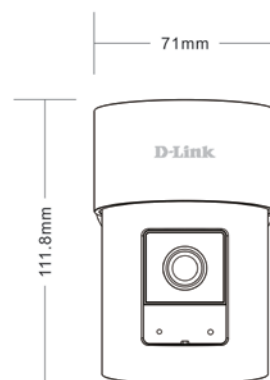

General	
Compresión de vídeo	H.265 y H.264
Máx. Resolución	4 megapíxeles (QHD)
Máx. Bastidor	1440p (2560 x 1440)
Sensor de imagen	Sensor CMOS progresivo de 1/1,7"
Día y noche - LED IR	7 m
Longitud focal	3,3 mm
Apertura	F2.0
Ángulo de visión	(H) 105,4° (V) 56,4° (D) 125°
Panorámica motorizada	Sí (-135° a +135° total 270°)
Audio	Micrófono y altavoz incorporados
Códec de audio	MPEG-2 AAC LC

Características físicas	
Entrada de alimentación	100 a 240 V CA, 50/60 Hz
Potencia de salida	12 V 1A
Máx. Consumo de energía	7 W
Longitud del cable	Dispositivo: 1 m Adaptador: 3 m
Interior/Exterior	Para uso interior y exterior
Temperatura operativa	-25 a 45 °C
Temperatura de almacenamiento	-20 a 70 °C
Humedad de funcionamiento/ almacenamiento	Máx. 90 % sin condensación
Peso	342 g
Dimensiones	71 x 111,8 x 70 mm
Certificaciones	CE, FCC, IC, RCM, NCC, BSMI