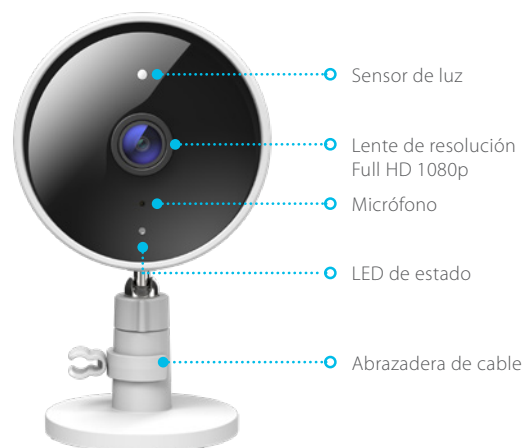

Funcionalidad	
Estándar IEEE inalámbrico	802.11n/g inalámbrico
Banda de funcionamiento Wi-Fi	2,4 GHz
Protocolo de seguridad	WPA3
Bluetooth	Bluetooth de Baja Energía 4.0
Protocolos de red	IPv4, doble pila IPv6, Bonjour (mDNS y DNS-SD), ONVIF Profile S, RTSP, SRTP (D-Link privado), HTTPS

Software	
Gestión de dispositivos	Aplicación mydlink (iOS y Android), portal mydlink
Características	Detección de movimiento, detección de personas, detección de sonido
Grabación	Grabación en la nube mydlink, grabación en tarjeta microSD (capacidad de hasta 256 GB)³
Notificaciones	Notificaciones instantáneas y botones de acción rápida (2 números de contacto designados y vista en vivo)
Asistentes de voz	Amazon Alexa, Google Assistant

Características físicas	
Entrada de alimentación	100 a 240 V CA, 50/60 Hz
Potencia de salida	12 V CC 1,0 A
Máx. Consumo de energía	7 W ± 5%
Longitud del cable	3 m
Interior/Exterior	Adecuado para instalación en exteriores cubiertos en posición vertical³ y para uso en interiores
Temperatura operativa	-20 a 45 °C
Temperatura de almacenamiento	-20 a 70 °C
Humedad de funcionamiento/almacenamiento	Máx. 90 % sin condensación
Peso	250 g
Dimensiones	138 x 88 x 62 mm
Certificaciones	CE, LVD, RCM, FCC Clase B, IC, NCC/BSMI

¹Es posible que los servicios de Alexa y Google Assistant no estén disponibles en todas las regiones. ²El uso de equipos de audio o vídeo para grabar imágenes o audio de una persona sin su conocimiento y consentimiento está prohibido en ciertos países o jurisdicciones. El usuario final asume toda la responsabilidad por el cumplimiento de las leyes nacionales, autonómicas y locales aplicables. ³Tarjeta MicroSD no incluida. Hasta 256 GB. ³ Este dispositivo está diseñado para instalarse debajo de aleros o ubicaciones cubiertas de manera similar y no es compatible con la instalación invertida. Asegúrese de que el dispositivo esté instalado con el tapón de goma apuntando hacia abajo, y que no esté en una zona expuesta a la agua de forma directa.