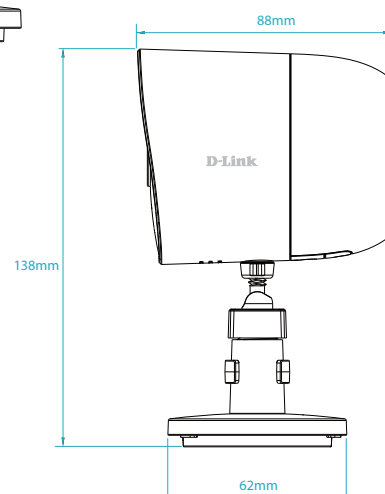

Sirena integrada

La sirena de 95 dB suena cuando detecta personas o sonido

Cumple con ONVIF

Admite ONVIF para grabación continua con NVR, VMS o NAS compatibles

General	
Compresión de vídeo	H.264
Máx. Resolución	2 megapíxeles (Full HD)
Máx. Bastidor	1080p (1920 x 1080)
Sensor de imagen	Sensor CMOS progresivo de 1/2,9"
Día y noche - LED IR	5 m
Longitud focal	3 mm
Abertura	F2.4
Ángulo de visión	(H) 109° (V) 57° (D) 135°
Ajustable en giro e inclinación	Sí, de forma manual
Audio	Micrófono y altavoz incorporados
Códec de audio	MPEG-2 AAC LC

Características físicas	
Entrada de alimentación	100 a 240 V CA, 50/60 Hz
Potencia de salida	12 V CC 1,0 A
Máx. Consumo de energía	7 W ± 5%
Longitud del cable	3 m
Interior/Exterior	Adecuado para instalación en exteriores cubiertos en posición vertical ³ y para uso en interiores
Temperatura operativa	-20 a 45 °C
Temperatura de almacenamiento	-20 a 70 °C
Humedad de funcionamiento/almacenamiento	Máx. 90 % sin condensación
Peso	250 g
Dimensiones	138 x 88 x 62 mm
Certificaciones	CE, LVD, RCM, FCC Clase B, IC, NCC/BSMI