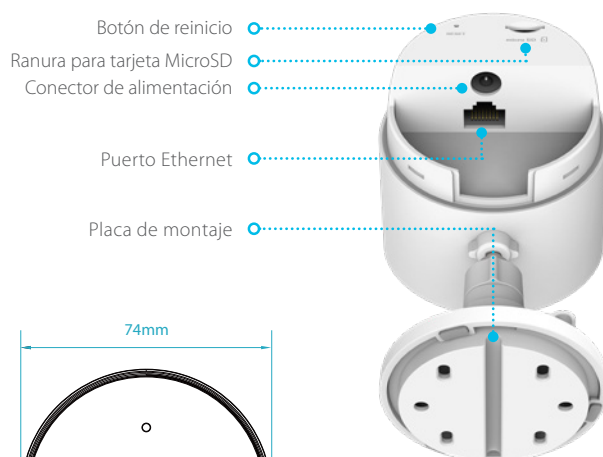

Funcionalidad	
Estándar IEEE inalámbrico	802.11n/g inalámbrico
Banda de funcionamiento Wi-Fi	2,4 GHz
Protocolo de seguridad	WPA3
Bluetooth	Bluetooth de Baja Energía 4.0
Protocolos de red	IPv4, doble pila IPv6, Bonjour (mDNS y DNS-SD), ONVIF Profile S, RTSP, SRTP (D-Link privado), HTTPS

Software	
Gestión de dispositivos	Aplicación mydlink (iOS y Android), portal mydlink
Características	Detección de movimiento, detección de personas, detección de sonido
Grabación	Grabación en la nube mydlink, grabación en tarjeta microSD (capacidad de hasta 256 GB)³
Notificaciones	Notificaciones instantáneas y botones de acción rápida (2 números de contacto designados y vista en vivo)
Asistentes de voz	Amazon Alexa, Google Assistant

Características físicas	
Entrada de alimentación	100 a 240 V CA, 50/60 Hz
Potencia de salida	12 V CC 1,0 A
Máx. Consumo de energía	7 W ± 5%
Longitud del cable	3 m
Interior/Exterior	Adecuado para instalación en exteriores cubiertos en posición vertical³ y para uso en interiores
Temperatura operativa	-20 a 45 °C
Temperatura de almacenamiento	-20 a 70 °C
Humedad de funcionamiento/almacenamiento	Máx. 90 % sin condensación
Peso	250 g
Dimensiones	138 x 88 x 62 mm
Certificaciones	CE, LVD, RCM, FCC Clase B, IC, NCC/BSMI

¹Es posible que los servicios de Alexa y Google Assistant no estén disponibles en todas las regiones. ²El uso de equipos de audio o vídeo para grabar imágenes o audio de una persona sin su conocimiento y consentimiento está prohibido en ciertos países o jurisdicciones. El usuario final asume toda la responsabilidad por el cumplimiento de las leyes nacionales, autonómicas y locales aplicables. ³Tarjeta MicroSD no incluida. Hasta 256 GB. ³ Este dispositivo está diseñado para instalarse debajo de aleros o ubicaciones cubiertas de manera similar y no es compatible con la instalación invertida. Asegúrese de que el dispositivo esté instalado con el tapón de goma apuntando hacia abajo, y que no esté en una zona expuesta a la agua de forma directa.