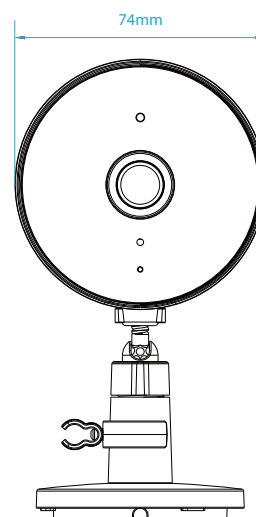

Funcionalidad	
Estándar IEEE inalámbrico	802.11n/g inalámbrico
Banda de funcionamiento Wi-Fi	2,4 GHz
Protocolo de seguridad	WPA3
Bluetooth	Bluetooth de Baja Energía 4.0
Protocolos de red	IPv4, doble pila IPv6, Bonjour (mDNS y DNS-SD), ONVIF Profile S, RTSP, SRTP (D-Link privado), HTTPS

Software	
Gestión de dispositivos	Aplicación mydlink (iOS y Android), portal mydlink
Características	Detección de movimiento, detección de personas, detección de sonido
Grabación	Grabación en la nube mydlink, grabación en tarjeta microSD (capacidad de hasta 256 GB)³
Notificaciones	Notificaciones instantáneas y botones de acción rápida (2 números de contacto designados y vista en vivo)
Asistentes de voz	Amazon Alexa, Google Assistant

Características físicas	
Entrada de alimentación	100 a 240 V CA, 50/60 Hz
Potencia de salida	12 V CC 1,0 A
Máx. Consumo de energía	7 W ± 5%
Longitud del cable	3 m
Interior/Exterior	Adecuado para instalación en exteriores cubiertos en posición vertical³ y para uso en interiores
Temperatura operativa	-20 a 45 °C
Temperatura de almacenamiento	-20 a 70 °C
Humedad de funcionamiento/almacenamiento	Máx. 90 % sin condensación
Peso	250 g
Dimensiones	138 x 88 x 62 mm
Certificaciones	CE, LVD, RCM, FCC Clase B, IC, NCC/BSMI

¹Es posible que los servicios de Alexa y Google Assistant no estén disponibles en todas las regiones. ²El uso de equipos de audio o vídeo para grabar imágenes o audio de una persona sin su conocimiento y consentimiento está prohibido en ciertos países o jurisdicciones. El usuario final asume toda la responsabilidad por el cumplimiento de las leyes nacionales, autonómicas y locales aplicables. ³Tarjeta MicroSD no incluida. Hasta 256 GB. ³ Este dispositivo está diseñado para instalarse debajo de aleros o ubicaciones cubiertas de manera similar y no es compatible con la instalación invertida. Asegúrese de que el dispositivo esté instalado con el tapón de goma apuntando hacia abajo, y que no esté en una zona expuesta a la agua de forma directa.