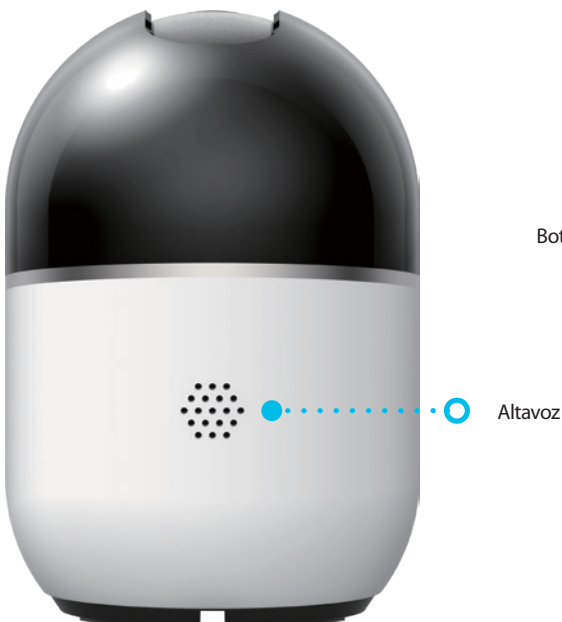

Vista trasera