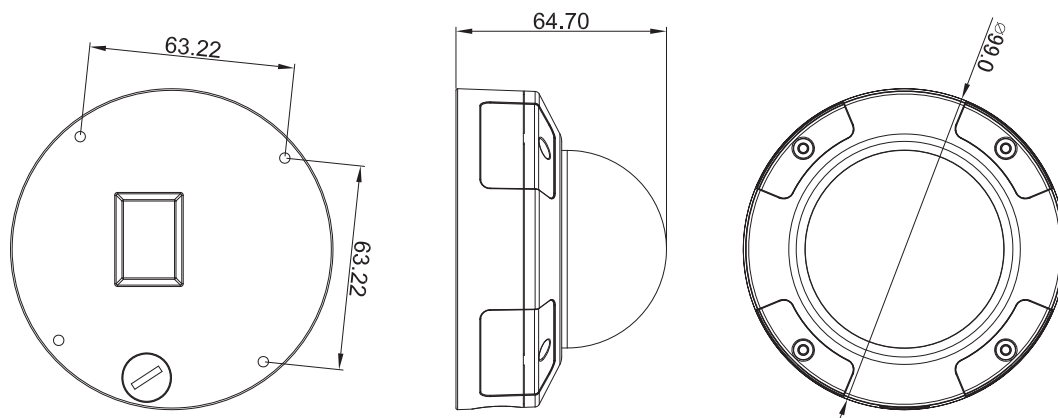

Dimensiones

Accesorios opcionales

Modelo	• Soporte para pared	• Soporte para techo	• Soporte para techo en ángulo
Número de modelo	• DCS-37-1	• DCS-37-2	• DCS-37-3
Imagen del producto			
Dimensiones (L X An X Al)	• 183 x 120 x 90 mm	• Ø 117 x 40 mm	• Ø 129 x 72,1 mm