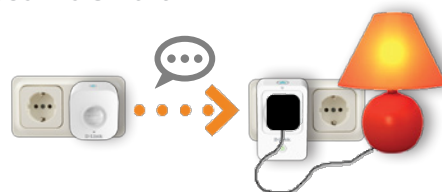

mydlink™ Home

Smart Home HD Starter Kit

Sledujte a ovládejte svůj domov pomocí vaší
stávající sítě Wi-Fi

Ovládejte a sledujte svůj domov

Tato chytrá malá startovní sada vám umožní nastavit, ovládat, sledovat a automatizovat váš domov odkudkoliv. Sada Smart Home HD Starter Kit obsahuje chytrou zásuvku (DSP-W215), Wi-Fi senzor pohybu (DCH-S150) a HD kameru (DCS-935L).

Tato zařízení mezi sebou komunikují a vy můžete pomocí aplikace mydlink Home pro chytré telefony a tablety rozhodnout, co mají zařízení dělat. Níže je uvedeno několik příkladů:

- Detektor pohybu Wi-Fi Motion Sensor odhalí pohyb ve vašem domově a aktivuje chytrou zásuvku Smart Plug, která rozsvítí lampu.

- Budte o detekování pohybu informováni a sledujte, co se děje u vás doma v reálném čase a v HD kvalitě, díky domácímu sledování HD kamery.

- Chytrá zásuvka Smart Plug dokonce sleduje spotřebu energie zapojeného elektrického zařízení a vy ji můžete ručně nebo automaticky zapnout či vypnout, kdykoli a odkudkoli.