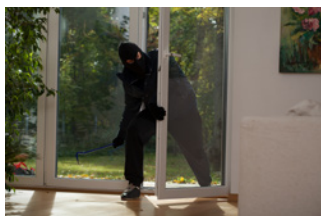

mydlink™ Home

Smart Home HD Starter Kit

Sledujte a ovládejte svůj domov pomocí vaší
stávající sítě Wi-Fi

Ovládejte a sledujte svůj domov

Tato chytrá malá startovní sada vám umožní nastavit, ovládat, sledovat a automatizovat váš domov odkudkoliv. Sada Smart Home HD Starter Kit obsahuje chytrou zásuvku (DSP-W215), Wi-Fi senzor pohybu (DCH-S150) a HD kameru (DCS-935L).

Tato zařízení mezi sebou komunikují a vy můžete pomocí aplikace mydlink Home pro chytré telefony a tablety rozhodnout, co mají zařízení dělat. Níže je uvedeno několik příkladů:

- Detektor pohybu Wi-Fi Motion Sensor odhalí pohyb ve vašem domově a aktivuje chytrou zásuvku Smart Plug, která rozsvítí lampu.

- Budte o detekování pohybu informováni a sledujte, co se děje u vás doma v reálném čase a v HD kvalitě, díky domácímu sledování HD kamery.

- Chytrá zásuvka Smart Plug dokonce sleduje spotřebu energie zapojeného elektrického zařízení a vy ji můžete ručně nebo automaticky zapnout či vypnout, kdykoli a odkudkoli.