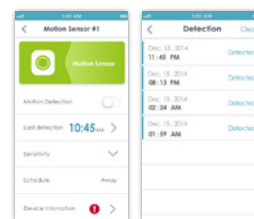

Dívejte se bezpečně pomocí internetu ze svého chytrého telefonu nebo tabletu. Funguje na chytrých telefonech a tabletech se systémem iOS nebo Android díky aplikaci mydlink™ Home¹.

Vysoké rozlišení

Sledujte svůj domov v HD rozlišení 720 pixelů. Vše uvidíte do detailu, a to i při přiblížení.

Žádné skryté poplatky. Opravdu.

Detekujte pohyb

Pasivní infračervený senzor pohybu (PIR) významně snižuje počet falešných poplachů a zajišťuje, že jste upozorněni, jen když je to nutné.

Široké pokrytí

Detekce pohybu až na 8 metrů (100° vodorovně / 80° svisle).

Buďte v obraze

Automatická upozornění vás informují, když dojde k zaznamenání pohybu.

Technické parametry

Chytrá zásuvka Smart Plug DSP-W215

Rozhraní zařízení	• Bezdrátová síť 802.11b/g/n s šifrováním WPA/WPA2	• Tlačítko WPS/reset
Indikátory LED	• Napájení/stav	
Funkce		
Funkce podpory	• Chytré dálkové ovládání • Push notifikace • Statistiky spotřeby energie	• Plánování napájení • Ochrana proti přehřátí
Fyzické parametry		
Rozměry	• 96,5 x 62 x 76,7 mm	
Hmotnost	• 180 g (EU)	• 173 g (UK)
Napájení	• Vstup: 100 až 240 V stř.	
Maximální zátěž	• 16 A, 250 V	
Spotřeba	• Maximálně 5 W	
Teplota	• Provozní: 0 až 40 °C	• Skladovací: -20 až 65 °C
Vlhkost	• Provozní: 10 až 90 % bez kondenzace	• Skladovací: 5 až 95 % bez kondenzace
Certifikáty	• FCC	• UL