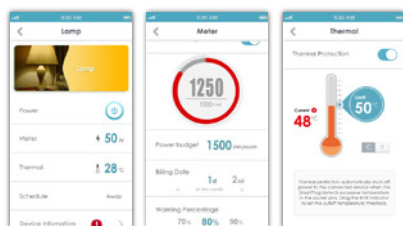

Buďte v obraze

Získávejte automatická upozornění, když dojde k zapnutí/vypnutí zařízení, je překročen limit spotřeby energie nebo když zařízení nefunguje správně a přehřívá se.