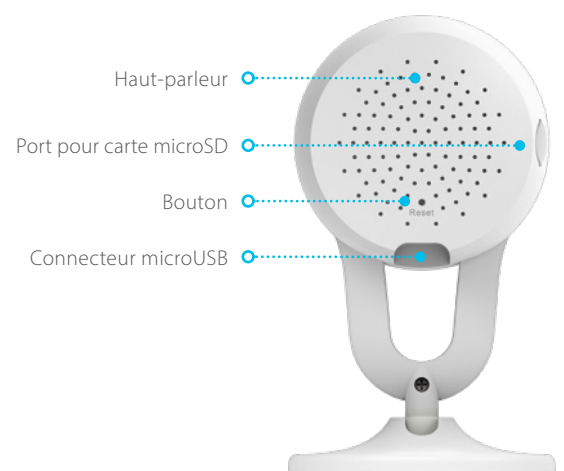

Fonctionnalités	
Norme Wireless IEEE	802.11n/g wireless
Bande de fonctionnement Wi-Fi	2,4 GHz
Protocole de sécurité	WPA3
Bluetooth	Bluetooth Low Energy 4.2
Protocoles réseau	IPv4, IPv6, DHCP/DHCPv6 Client, Bonjour (mDNS et DNS-SD), ONVIF Profile S, RTSP, SRTP, RTP/SRTP, HTTPS

Logiciel	
Gestion du périphérique	application mydlink (iOS et Android), portail mydlink
Caractéristiques	Détection de mouvement, détection de présence humaine, détection de son
Enregistrement	enregistrement dans le Cloud mydlink, enregistrement sur carte microSD (capacité jusqu'à 256 Go)
Notifications	Notifications push avec instantané et boutons d'action rapide (2 numéros de contact désignés et vue en direct)
Assistants vocaux	Amazon Alexa, Google Assistant

Caractéristiques physiques	
Entrée d'alimentation	100 à 240 V CA, 50/60 Hz
Sortie	5 V CC, 1,2 A
Max. Consommation d'énergie	5 W ± 5 %
Longueur du câble	1,5 m
Intérieur/extérieur	Conçue pour un usage intérieur
Température en fonctionnement	de 0 à 40 °C
Température de stockage	de -20 à 70 °C
Humidité en fonctionnement/stockage	Max. 90 % sans condensation
Poids	80 g
Dimensions	62 x 65 x 112 mm
Certifications	CE, FCC, IC, RCM, NCC, BSMI

¹ L'utilisation d'un équipement audio ou vidéo pour enregistrer l'image ou le son d'une personne à son insu et sans son consentement est interdite dans certains pays ou juridictions. L'utilisateur final assume toute responsabilité quant au respect des lois locales applicables. ² Carte microSD non incluse. Prend en charge des cartes d'une capacité jusqu'à 256 Go.