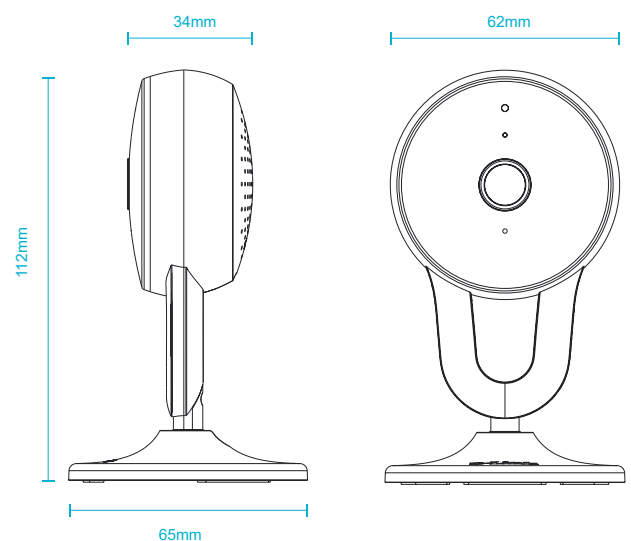

Fonctionnalités	
Norme Wireless IEEE	802.11n/g wireless
Bande de fonctionnement Wi-Fi	2,4 GHz
Protocole de sécurité	WPA3
Bluetooth	Bluetooth Low Energy 4.2
Protocoles réseau	IPv4, IPv6, DHCP/DHCPv6 Client, Bonjour (mDNS et DNS-SD), ONVIF Profile S, RTSP, SRTP, RTP/SRTP, HTTPS

Logiciel	
Gestion du périphérique	application mydlink (iOS et Android), portail mydlink
Caractéristiques	Détection de mouvement, détection de présence humaine, détection de son
Enregistrement	enregistrement dans le Cloud mydlink, enregistrement sur carte microSD (capacité jusqu'à 256 Go)
Notifications	Notifications push avec instantané et boutons d'action rapide (2 numéros de contact désignés et vue en direct)
Assistants vocaux	Amazon Alexa, Google Assistant

Caractéristiques physiques	
Entrée d'alimentation	100 à 240 V CA, 50/60 Hz
Sortie	5 V CC, 1,2 A
Max. Consommation d'énergie	5 W ± 5 %
Longueur du câble	1,5 m
Intérieur/extérieur	Conçue pour un usage intérieur
Température en fonctionnement	de 0 à 40 °C
Température de stockage	de -20 à 70 °C
Humidité en fonctionnement/stockage	Max. 90 % sans condensation
Poids	80 g
Dimensions	62 x 65 x 112 mm
Certifications	CE, FCC, IC, RCM, NCC, BSMI

¹ L'utilisation d'un équipement audio ou vidéo pour enregistrer l'image ou le son d'une personne à son insu et sans son consentement est interdite dans certains pays ou juridictions. L'utilisateur final assume toute responsabilité quant au respect des lois locales applicables. ² Carte microSD non incluse. Prend en charge des cartes d'une capacité jusqu'à 256 Go.