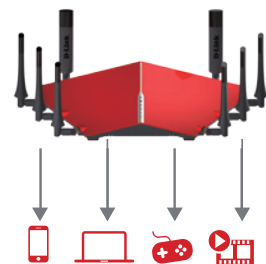

De geavanceerde AC SmartBeam-technologie die ook in de DIR-895L is ingebouwd, brengt u het nieuwste op het gebied van draadloze verbindingen met een hoge bandbreedte. De snelheid en het bereik van uw netwerk nemen aanzienlijk toe. Hierdoor kunt u overal in huis zonder onderbrekingen online gamen, internetten, HD-video's streamen en internetgesprekken voeren. De externe high-gain antennes sturen het signaal naar de verste uithoeken van uw huis, zodat u altijd en overal een betrouwbare verbinding heeft. Gigabit Ethernet-poorten bieden snelle bedrade verbindingen voor maximaal vier computers of andere apparaten.