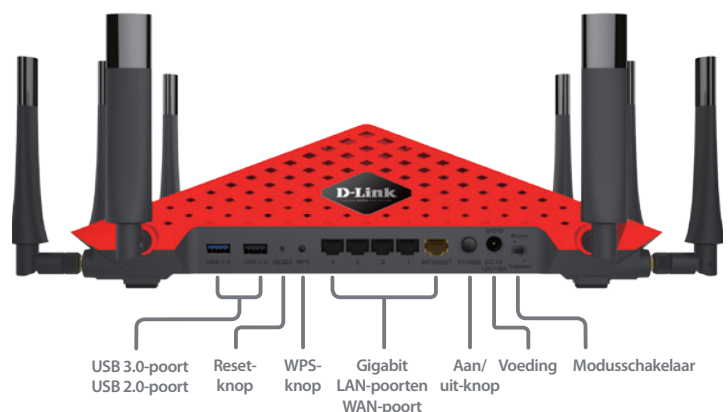

Connectiviteit