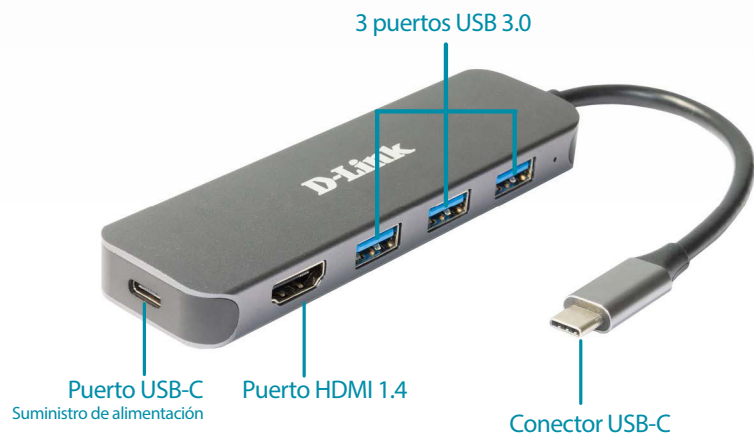

Resumen de hardware