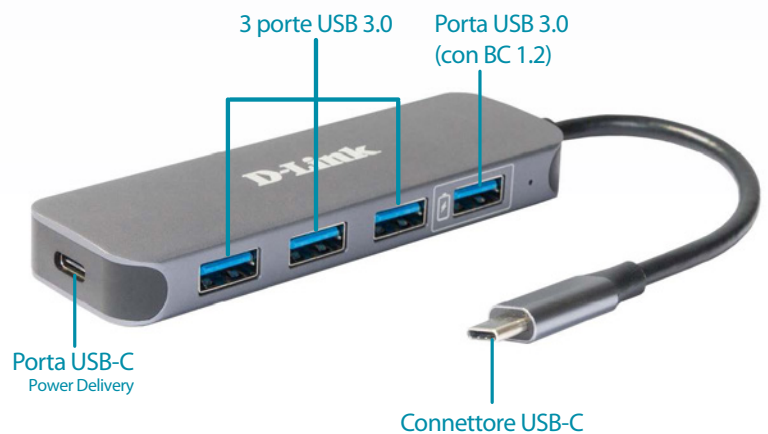

USB 3.0 ultra-fast

La tecnologia USB 3.0 SuperSpeed consente di trasferire file con velocità fino a 10 volte più rapida rispetto all'USB 2.0

Porta ricarica rapida

Una porta USB 3.0 con supporto Quick Charge BC 1.2 consente di ricaricare i dispositivi più rapidamente

DUB-2340

Hub USB-C 4 in 1 con porte USB 3.0 e Power Delivery

Caratteristiche

Versatile e pratico

- Quattro porte USB 3.0 SuperSpeed 5 Gbps
- Una porta USB 3.0 supporta la tecnologia Quick Charge BC1.2
- Una porta USB 3.0 Type-C con Power Delivery fino a 60 W (20 V a 3 A)⁴
- Basta semplicemente connetterlo e avviarlo, non è richiesto alcun software
- Design compatto
- Compatibile con computer Windows e macOS, Chromebook e iPad Pro

L'hub DUB-2340 da USB-C a 4 porte USB 3.0 con Power Delivery aggiunge istantaneamente quattro porte USB 3.0, tra cui una con supporto per Quick Charge BC 1.2 e una porta USB-C con capacità di ricarica per computer Windows e macOS, Chromebook e iPad Pro. Basta collegare il DUB-2340 a una porta USB-C disponibile e sei pronto per collegare fino a quattro dispositivi USB e caricare il dispositivo più velocemente.

Panoramica hardware

DUB-2340 Hub USB-C 4 in 1 con porte USB 3.0 e Power Delivery

Specifiche tecniche

Connettività

Interfacce	<ul style="list-style-type: none">• Un connettore USB Type-C• Tre porte USB 3.0 Type-A• Una porta USB 3.0 Type-A con supporto della modalità di carica rapida• Una porta USB Type-C/PD 3.0
LED	<ul style="list-style-type: none">• Alimentazione (per dispositivo)• Verde fisso: l'alimentazione è accesa