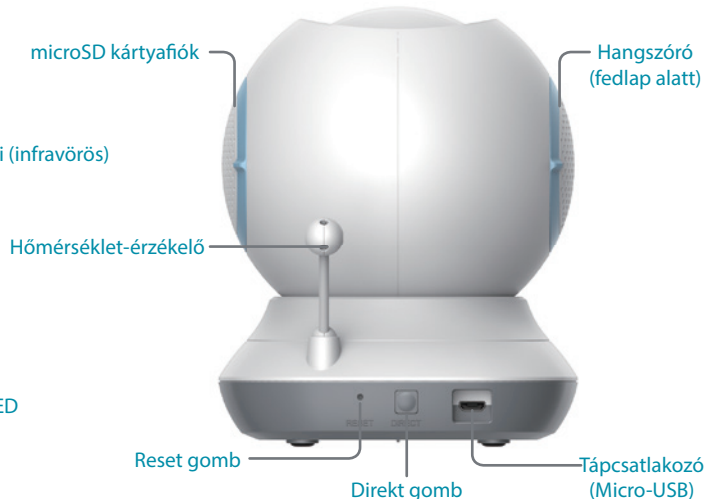

Hátulnézet