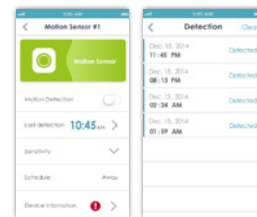

Tudj mindenről, ami az otthonodban zajlik!

A rendszer automatikus üzeneteket küld, amint mozgást érzékel.