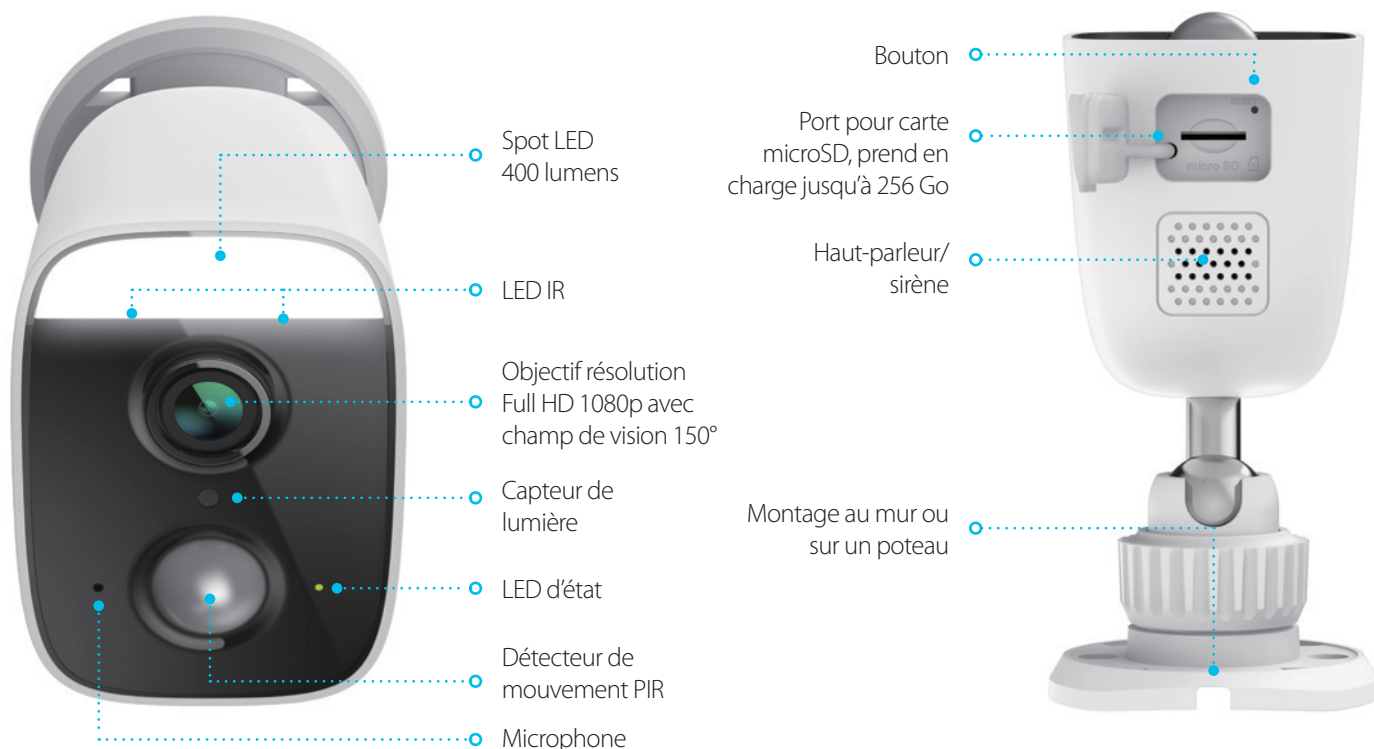

Images du produit

Spécifications techniques

Caméra		
Profil matériel	• Capteur CMOS 1/2,9" progressif • Distance d'éclairage IR de 7 m (23 pieds) • Module filtre infrarouge à retrait automatique (ICR) intégré • Longueur fixe 2,7 mm • Ouverture F2.0	• Angle de vue (16:9): • Horizontal : 123,8° • Vertical : 65,4° • Diagonal : 150° • Microphone et haut-parleur intégrés
Caractéristiques de l'image	• Taille d'image configurable • Détection de présence humaine • Détection de mouvement (détecteur PIR, 1 zone)	• Inversion image • Vision nocturne en couleur
Compression vidéo	• Compression format H.264	
Résolution vidéo	• Résolution max.: 1080p (1920 x 1080) à des fréquences d'images jusqu'à 30 ips	
Prise en charge audio	• MPEG-2 AAC LC	
Réseau		
Connectivité	• 802.11n/g sans fil avec la dernière norme de cryptage sans fil 128 bits • Le réseau Wi-Fi fonctionne sur la bande 2,4 GHz	• Port pour carte MicroSD³ • Prend en charge jusqu'à 256 Go • Bluetooth Low Energy 4.0
Protocoles réseau	• IPv4, IPv6 • Client DHCP/DHCPv6 • Bonjour (mDNS et DNS-SD) • ONVIF Profile S	• RTSP • SRTP • RTP/SRTP • HTTPS