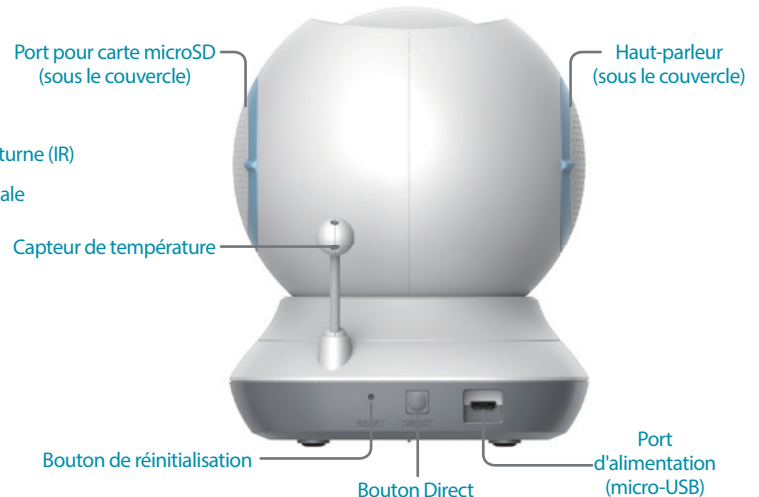

Transfert des instantanés et des vidéos directement vers votre appareil mobile

Carte microSD 16 Go pour l'enregistrement automatique

Fonctionnalité panoramique/inclinaison pour une couverture totale

Contrairement à la plupart des caméras de surveillance pour bébé, la caméra de surveillance EyeOn Baby HD 360 peut pivoter vers le haut, le bas, à gauche et à droite selon vos souhaits pour vous permettre d'avoir une vision d'une grande pièce sans effort. Des moteurs silencieux vous permettent de déplacer l'angle de vision de la caméra sans réveiller votre enfant.

Parfaitement portable pour une surveillance instantanée n'importe où

Emportez votre caméra EyeOn Baby HD 360 avec vous lorsque vous voyagez avec votre enfant, même si aucune connexion Internet n'est disponible. Connectez votre appareil mobile au réseau sans fil de la caméra EyeOn Baby HD 360 pour activer instantanément la surveillance locale, ce qui en fait un appareil idéal pour les vacances en famille ou les visites chez vos amis. Vous pouvez même la brancher sur une batterie USB externe¹ pour une portabilité totale !

Incroyablement simple à configurer

Vue avant

Vue arrière

Idéale pour une surveillance sur de multiples appareils

Compatible avec l'application mydlink[™]

La connexion et l'accès d'une caméra de surveillance pour bébé à votre réseau nécessitent jusqu'à présent une configuration complexe. mydlink permet d'accéder facilement à votre caméra EyeOn Baby HD 360 où que vous soyez, au moment qui vous convient le mieux. Il suffit de télécharger l'application gratuite mydlink[®] Baby pour smartphone ou tablette. Vous pouvez alors facilement et rapidement voir et configurer votre caméra EyeOn Baby HD 360 où que vous soyez à l'aide d'une connexion sans fil ou 4G LTE/3G. Vous pouvez également vous connecter au portail web sécurisé mydlink sur votre ordinateur pour rester en contact avec ce que vous avez de plus cher.