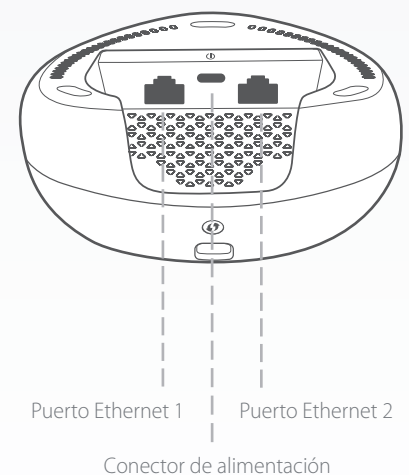

Añadir nuevos dispositivos inalámbricos a su red Covr es fácil gracias al botón Wi-Fi Protected Setup (WPS), que establece una conexión instantánea con nuevos dispositivos sin necesidad de introducir ajustes o crear contraseñas. Amplíe su red con solo pulsar un botón.

Punto Covr

Vista superior

Vista trasera

Vista inferior

Especificaciones técnicas

General		
Interfaces de dispositivo (por unidad)	<ul style="list-style-type: none"> • IEEE 802.11 ac/n/g/a wireless WAN 	<ul style="list-style-type: none"> • 2 puertos LAN Gigabit
LED	<ul style="list-style-type: none"> • Estado Covr 	
Tipo de antena	<ul style="list-style-type: none"> • 3 antenas internas 	
Velocidad de la señal de datos	<ul style="list-style-type: none"> • 2,4 GHz <ul style="list-style-type: none"> • Hasta 300 Mbps¹ • 5 GHz <ul style="list-style-type: none"> • Hasta 866 Mbps¹ 	<ul style="list-style-type: none"> • Ethernet <ul style="list-style-type: none"> • 10/100/1000 Mbps (negociación automática)
Estándares	<ul style="list-style-type: none"> • IEEE 802.11ac Wave 2 • IEEE 802.11n • IEEE 802.11g • IEEE 802.11a 	<ul style="list-style-type: none"> • IEEE 802.3i • IEEE 802.3u • IEEE 802.3ab • Admite negociación automática • Compatible con auto-MDI/MDIX