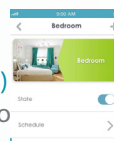

Fácil de configurar

Simplemente pulsa un botón para conectarla de forma segura a la red Wi-Fi de tu hogar con WPS (Wi-Fi Protected Setup).

Rotar e inclinar

Gracias al mando a distancia, la rotación e inclinación motorizada te permiten controlar áreas más amplias de tu casa con una única cámara.

Ver en la oscuridad

Su visión nocturna incorporada te permite ver hasta a 8 metros de distancia incluso en la más completa oscuridad.

Detectar movimiento

Recibirás una notificación push en cuanto se detecte movimiento.

Ver desde cualquier sitio

Observa tu casa por Internet de forma segura en tu smartphone o tableta. La moderna app¹ gratuita mydlink™ Home funciona con iOS y Android.

Tu hogar mydlink™ Home

mydlink™ Home te permite comenzar con un único producto e ir añadiendo más cuando sean necesarios. Con la app¹ mydlink™ Home para Smartphones o Tablets iOS o Android, podrás controlar todas tus soluciones mydlink™ Home, y crear reglas para que tu hogar sea un verdadero Hogar Inteligente.

Sin cargos ocultos. En serio.

D.I.Y.

Do-It-Yourself
Simple

Sin Factura Por
Instalación

Sin Cargos
Mensuales

Completa tu mydlink™ Home

Por qué no añadir un **Enchufe Inteligente (DSP-W215)** para controlar cualquier aparato eléctrico remotamente

...o un

Sensor de Movimiento Wi-Fi (DCH-S150)

para recibir alertas de movimiento o, en combinación con el Enchufe Inteligente, encender una luz