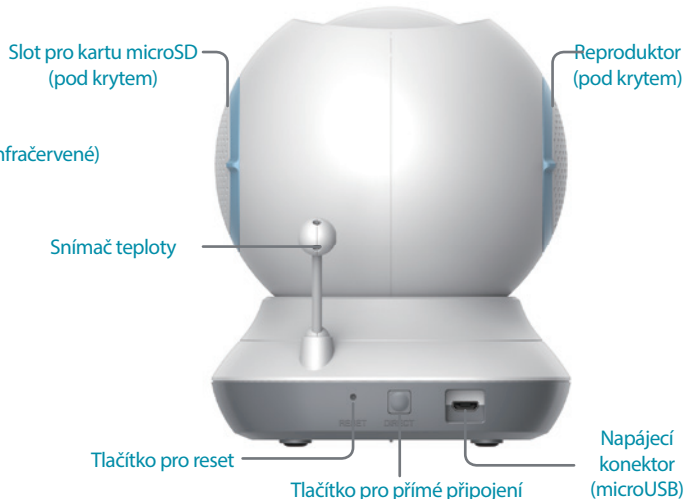

Pohled zezadu