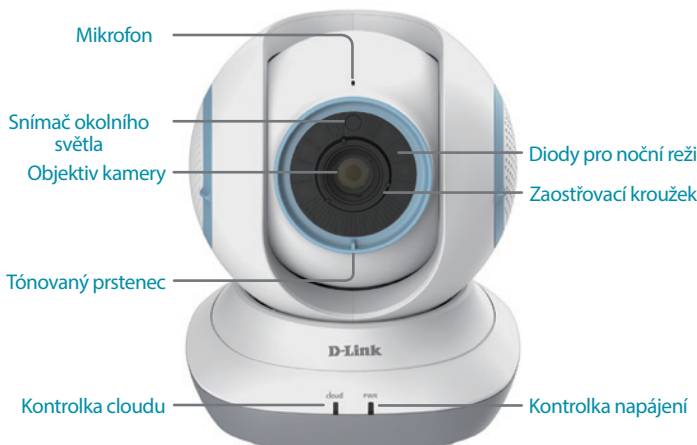

Pohled zepředu