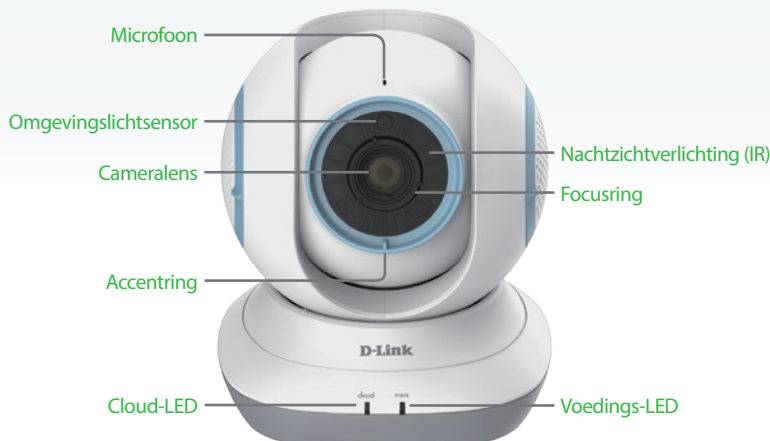

Foto's en video's maken en rechtstreeks op uw mobiele apparaat opslaan

16 GB microSD-kaart voor automatische opnamen

Pan/tilt-functie voor dekking van hoek tot hoek

In tegenstelling tot de meeste huisdiermonitors kan de EyeOn Pet Monitor HD 360 naar wens omhoog, omlaag, naar links en naar rechts worden gedraaid. Dit geeft u de mogelijkheid om een grote kamer in het oog te houden. Dankzij fluisterstille motoren kunt u het camerabeeld wijzigen zonder uw huisdier te storen.

Makkelijk draagbaar om overal een oogje in het zeil te houden

U kunt de EyeOn Pet Monitor HD 360 meenemen als u met uw huisdier op reis bent, zelfs als er geen internetverbinding beschikbaar is. In dat geval verbind uw mobiele apparaat gewoon rechtstreeks met het draadloze netwerk van de EyeOn Pet Monitor HD 360. Dit maakt de monitor ideaal voor vakanties of voor een bezoek aan vrienden. U kunt hem zelfs op een externe USB-accu aansluiten voor totale draagbaarheid!

Supereenvoudig te installeren

Voorraanzicht

Kijken vanaf meerdere apparaten

Houd toezicht met uw smartphone, tablet of computer²

Geschikt voor mydlink™

Tot voor kort was het behoorlijk ingewikkeld om een videomonitor in een netwerk te integreren en toegang te configureren. mydlink maakt de toegang tot uw EyeOn Pet Monitor HD 360 eenvoudig, waar u ook bent en wanneer u maar wilt. Download de gratis mydlink Lite app voor uw smartphone of tablet om de EyeOn Pet Monitor HD 360 snel en gemakkelijk te installeren en vanaf elke plek te gebruiken waar u over een draadloze of 4G LTE/3G-verbinding beschikt. U kunt ook via uw computer inloggen op de beveiligde mydlink-webportal om uw huisdier in de gaten te houden.