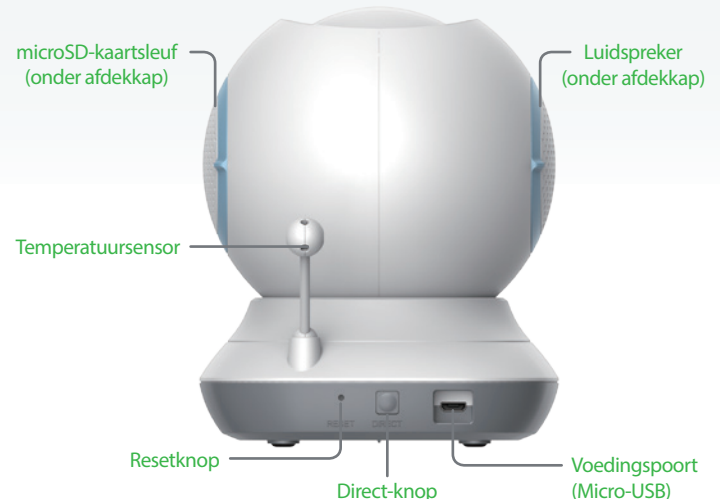

De monitor is ideaal voor gebruik in huis, maar ook wanneer u onderweg bent. Hij is namelijk geschikt voor mydlink, wat betekent dat u vanaf uw pc of mobiele apparaat met internetverbinding op afstand toegang hebt tot de camera. Houd uw huisdier in het oog terwijl u van huis bent of bekijk de video's die op de meegeleverde 16 GB microSD-kaart zijn opgenomen om te zien wat er die dag gebeurd is.

Foto's en video's maken en rechtstreeks op uw mobiele apparaat opslaan

16 GB microSD-kaart voor automatische opnamen

Pan/tilt-functie voor dekking van hoek tot hoek

In tegenstelling tot de meeste huisdiermonitors kan de EyeOn Pet Monitor HD 360 naar wens omhoog, omlaag, naar links en naar rechts worden gedraaid. Dit geeft u de mogelijkheid om een grote kamer in het oog te houden. Dankzij fluisterstille motoren kunt u het camerabeeld wijzigen zonder uw huisdier te storen.

Makkelijk draagbaar om overal een oogje in het zeil te houden

U kunt de EyeOn Pet Monitor HD 360 meenemen als u met uw huisdier op reis bent, zelfs als er geen internetverbinding beschikbaar is. In dat geval verbind uw mobiele apparaat gewoon rechtstreeks met het draadloze netwerk van de EyeOn Pet Monitor HD 360. Dit maakt de monitor ideaal voor vakanties of voor een bezoek aan vrienden. U kunt hem zelfs op een externe USB-accu aansluiten voor totale draagbaarheid!

Supereenvoudig te installeren

Kijken vanaf meerdere apparaten

Houd toezicht met uw smartphone, tablet of computer²

Geschikt voor mydlink™