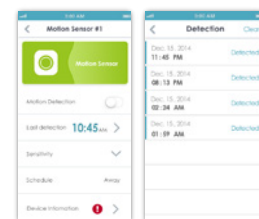

Overal zien

Kijk veilig mee via het internet door middel van uw smartphone of tablet. Functioneert met iOS en Android smartphone en tablet via de gratis mydlink™ Home app¹.

High definition

Bewaak uw huis in HD 720p. Bekijk alles in detail, ook wanneer de camera is ingezoomd.

Geen verborgen kosten. Beloofd.

Beweging detecteren

De passieve infrarood (PIR) bewegingssensor vermindert het aantal valse alarmen aanzienlijk zodat u alleen wordt gewaarschuwd wanneer dat nodig is.

Groot bereik

Bewegingsdetectie tot maximaal 8 meter (100° horizontaal/80° verticaal).

Op de hoogte blijven

Automatische waarschuwing wanneer er beweging wordt gedetecteerd.

Technische specificaties

DSP-W215 Smart Plug