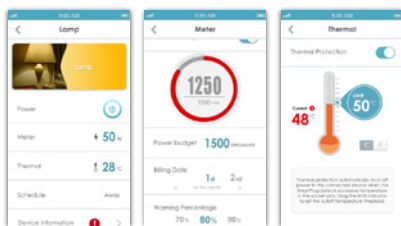

Apparaten in- en uitschakelen

Schakel apparaten direct in of uit vanaf uw iOS of Android smartphone of tablet via de mydlink™ Home app, waar u zich ook bevindt.

Schema's maken

Maak aan/uit-schema's om uw apparaten voor u te laten werken wanneer u dat wilt.

Overal zien

Kijk veilig mee via het internet door middel van uw smartphone of tablet. Functioneert met iOS en Android smartphone en tablet via de gratis mydlink™ Home app¹.

High definition

Bewaak uw huis in HD 720p. Bekijk alles in detail, ook wanneer de camera is ingezoomd.